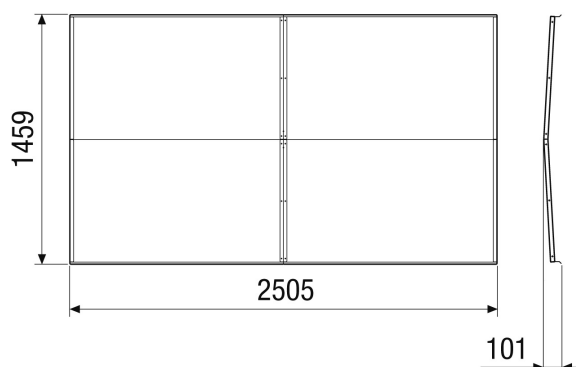

Kratka informacija

Kišni krov kao zaštita od vremenskih utjecaja za RLT 2300 MV4523H. Mora se naručiti zajedno s centralnom jedinicom RLT.

Broj artikla

0043.2699

Tehnički podaci

Model	za horizontalnu seriju uređaja
Mjesto ugradnje	vani
Materijal	Čelični lim, pocinčani
Boja	bijela slična RAL 7047
Težina	32 kg
Težina s pakovanjem	40,5 kg
Širina	2.395 mm
Visina	103 mm
Dubina	1.430 mm
Širina s pakovanjem	1.373 mm
Visina s pakovanjem	341 mm
Dubina s pakovanjem	1.579 mm
Jedinica za pakiranje	1 kom
Asortiman	X
GTIN (EAN)	4012799985891

Crtež s veličinama [mm]

PROIZVODLIST PROIZVODA

RD-MV4523-H-RF