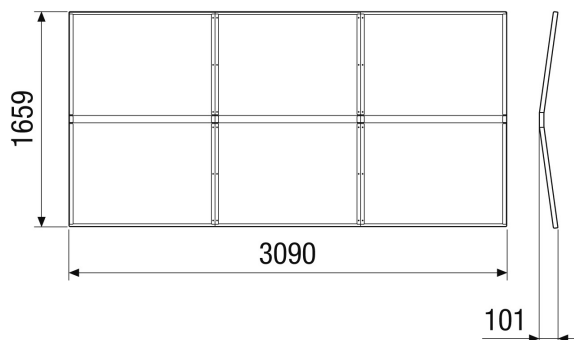

Crtež s veličinama [mm]