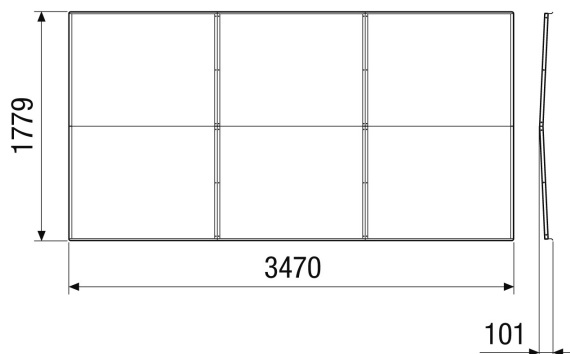

Kratka informacija

Kišni krov kao zaštita od vremenskih utjecaja za RLT 5500 MV4555H. Mora se naručiti zajedno s centralnom jedinicom RLT.

Broj artikla

0043.2703

Tehnički podaci

| | |
|-----------------------|--------------------------------|
| Model | za horizontalnu seriju uređaja |
| Mjesto ugradnje | vani |
| Materijal | Čelični lim, pocinčani |
| Boja | bijela slična RAL 7047 |
| Težina | 54 kg |
| Težina s pakovanjem | 64,2 kg |
| Širina | 3.240 mm |
| Visina | 103 mm |
| Dubina | 1.750 mm |
| Širina s pakovanjem | 1.277 mm |
| Visina s pakovanjem | 341 mm |
| Dubina s pakovanjem | 1.899 mm |
| Jedinica za pakiranje | 1 kom |
| Asortiman | X |
| GTIN (EAN) | 4012799985938 |

Crtež s veličinama [mm]

PROIZVODLIST PROIZVODA

RD-MV4555-H-RF