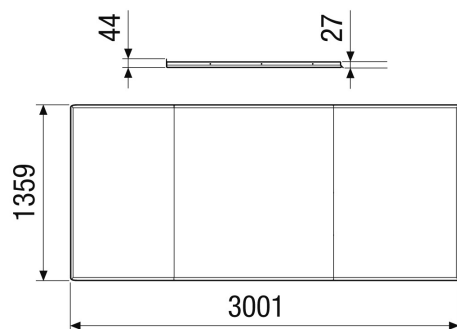

Kratka informacija

Kišni krov kao zaštita od vremenskih utjecaja za RLT 5500 MV4555V. Mora se naručiti zajedno s centralnom jedinicom RLT.

Broj artikla

0043.2704

Tehnički podaci

Model	za vertikalnu seriju uređaja
Mjesto ugradnje	vani
Materijal	Čelični lim, pocinčani
Boja	bijela slična RAL 7047
Težina	41 kg
Težina s pakovanjem	64,2 kg
Širina	3.240 mm
Visina	103 mm
Dubina	1.334 mm
Širina s pakovanjem	1.375 mm
Visina s pakovanjem	341 mm
Dubina s pakovanjem	1.478 mm
Jedinica za pakiranje	1 kom
Asortiman	X
GTIN (EAN)	4012799985945

Crtež s veličinama [mm]

PROIZVODLIST PROIZVODA

RD-MV4555-V-RF