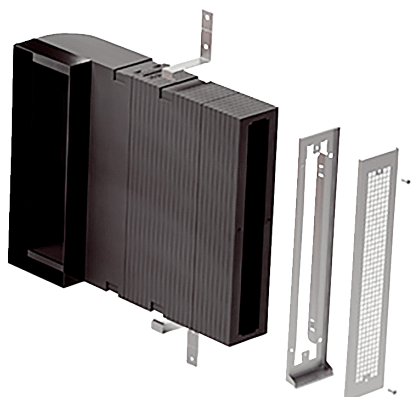

## RV 2 VS 90E

## Kratka informacija

90° skretnica za komplet za predmontažu RV 2 VS za uporabu u serijskoj sanaciji, vanjska maska od plemenitog čelika

Broj artikla

0092.0645

## Tehnički podaci

Mjesto ugradnje	Vanjski zid
Materijal	Plastika / plemeniti čelik
Boja	Plemeniti čelik
Težina	1,2 kg
Težina s pakovanjem	1,2 kg
Širina	365 mm
Visina	125 mm
Dubina	450 mm
Širina s pakovanjem	368 mm
Visina s pakovanjem	128 mm
Dubina s pakovanjem	453 mm
Jedinica za pakiranje	1 kom
Asortiman	N
GTIN (EAN)	4012799926450