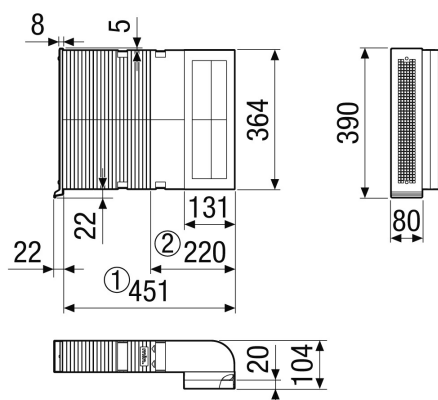

## Kratka informacija

90° skretnica za komplet za predmontažu RV 2 VS za uporabu u serijskoj sanaciji, vanjska maska od plemenitog čelika

Broj artikla

0092.0645

## Tehnički podaci

Mjesto ugradnje	Vanjski zid
Materijal	Plastika / plemeniti čelik
Boja	Plemeniti čelik
Težina	1,2 kg
Težina s pakovanjem	1,2 kg
Širina	365 mm
Visina	125 mm
Dubina	450 mm
Širina s pakovanjem	368 mm
Visina s pakovanjem	128 mm
Dubina s pakovanjem	453 mm
Jedinica za pakiranje	1 kom
Asortiman	N
GTIN (EAN)	4012799926450

## Crtež s veličinama [mm]

① maks. dužina

② min. dužina