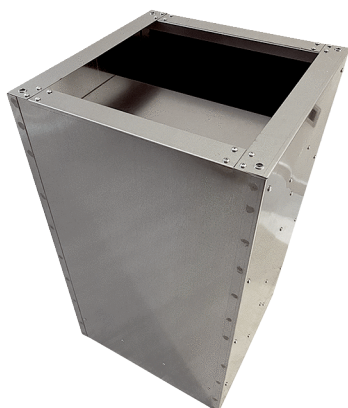

SDVI 35

Kratka informacija

Postolje s prigušivačem sa skraćenom kulisom, za smanjenje glasnoće na ulaznoj strani krovnih ventilatora za kombinaciju sa žaluzinom VKRI, DN 350

Broj artikla

0073.0036

Tehnički podaci

Mjesto ugradnje	Ventilator
Materijal	Čelični lim, galvaniziran
Boja	srebrna
Težina	37 kg
Težina s pakovanjem	37 kg
Nominalna dužina u mm	350
Širina	490 mm
Visina	750 mm
Dubina	490 mm
Širina s pakovanjem	490 mm
Visina s pakovanjem	750 mm
Dubina s pakovanjem	490 mm
Uneseni gubitak pri 63 Hz	3 dB
Uneseni gubitak pri 125 Hz	5 dB
Uneseni gubitak pri 250 Hz	9 dB
Uneseni gubitak pri 500 Hz	11 dB
Uneseni gubitak pri 1 kHz	19 dB
Uneseni gubitak pri 2 kHz	20 dB
Uneseni gubitak pri 4 kHz	18 dB
Uneseni gubitak pri 8 kHz	14 dB
Uneseni gubitak ukupno	
Uneseni gubitak napomena	
Jedinica za pakiranje	1 kom
Asortiman	C
GTIN (EAN)	4012799730361