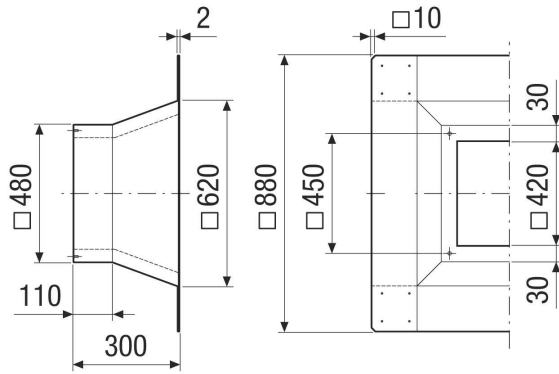

SOFI 35

Kratka informacija

Izolirano postolje za ravni krov za montažu krovnih ventilatora, DN 350

Broj artikla

0073.0048

Tehnički podaci

Mjesto ugradnje	Ventilator
Materijal	Čelični lim, pocinčani
Materijal kućišta	Čelični lim, pocinčani
Boja	srebrna
Težina	12,9 kg
Težina s pakovanjem	12,9 kg
Nominalna dužina u mm	350
Širina	880 mm
Visina	300 mm
Dubina	880 mm
Širina s pakovanjem	880 mm
Visina s pakovanjem	300 mm
Dubina s pakovanjem	880 mm
Jedinica za pakiranje	1 kom
Asortiman	C
GTIN (EAN)	4012799730484

SOFI 35

Crtež s veličinama [mm]

4x navojni otvor M8