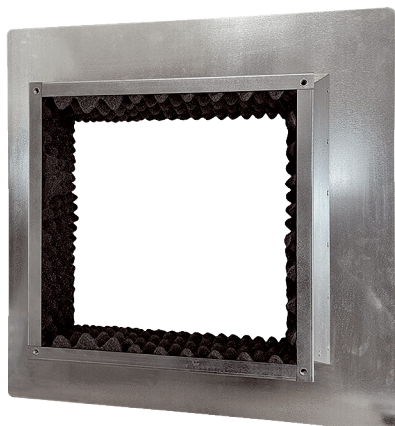

SOFI 35

Kratka informacija

Izolirano postolje za ravni krov za montažu krovnih ventilatora, DN 350

Broj artikla

0073.0048

Tehnički podaci

Mjesto ugradnje	Ventilator
Materijal	Čelični lim, pocinčani
Materijal kućišta	Čelični lim, pocinčani
Boja	srebrna
Težina	12,9 kg
Težina s pakovanjem	12,9 kg
Nominalna dužina u mm	350
Širina	880 mm
Visina	300 mm
Dubina	880 mm
Širina s pakovanjem	880 mm
Visina s pakovanjem	300 mm
Dubina s pakovanjem	880 mm
Jedinica za pakiranje	1 kom
Asortiman	C
GTIN (EAN)	4012799730484

SOFI 35

Crtež s veličinama [mm]

4x navojni otvor M8