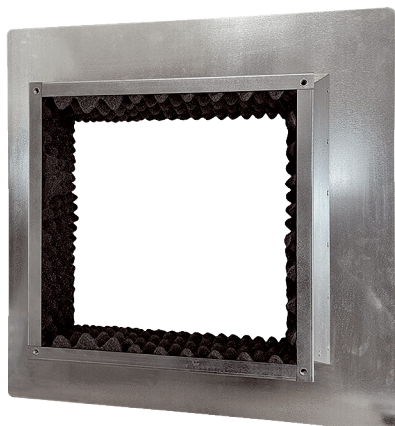

## SOFI 40-45

## Kratka informacija

Izolirano postolje za ravni krov za montažu krovnih ventilatora, DN 400- 450

Broj artikla

0073.0049