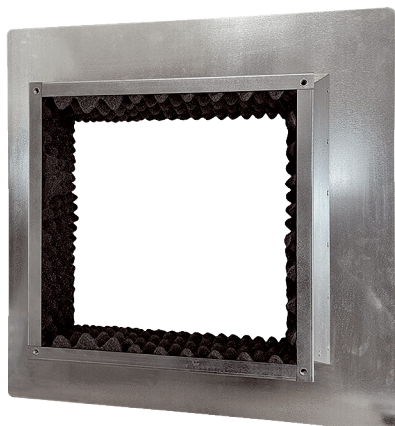

SOFI 63-75

Kratka informacija

Izolirano postolje za ravni krov za montažu krovnih ventilatora, DN 630, 750

Broj artikla

0073.0051

Tehnički podaci

Mjesto ugradnje	Ventilator
Materijal	Čelični lim, pocinčani
Materijal kućišta	Čelični lim, pocinčani
Boja	srebrna
Težina	22,8 kg
Težina s pakovanjem	22,8 kg
Nominalna dužina u mm	630-750-800
Širina	1.310 mm
Visina	300 mm
Dubina	1.310 mm
Širina s pakovanjem	1.310 mm
Visina s pakovanjem	300 mm
Dubina s pakovanjem	1.310 mm
Jedinica za pakiranje	1 kom
Asortiman	C
GTIN (EAN)	4012799730514

SOFI 63-75

Crtež s veličinama [mm]

4x navojni otvor M8