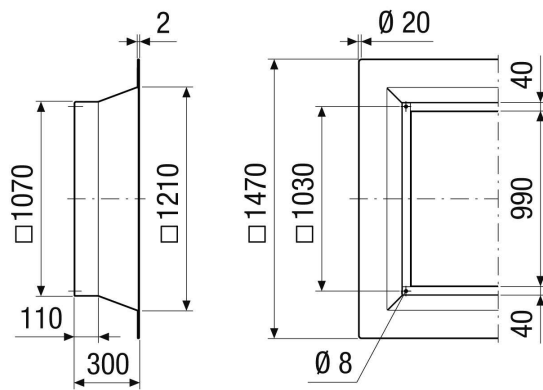

## Kratka informacija

Izolirano postolje za ravni krov za montažu krovnih ventilatora, DN 800- 900

Broj artikla

0073.0067

## Tehnički podaci

Mjesto ugradnje	Ventilator
Materijal	Čelični lim, pocinčani
Materijal kućišta	Čelični lim, pocinčani
Boja	srebrna
Težina	56,5 kg
Težina s pakovanjem	56,5 kg
Nominalna dužina u mm	800-900
Širina	1.310 mm
Visina	300 mm
Dubina	1.310 mm
Širina s pakovanjem	1.310 mm
Visina s pakovanjem	300 mm
Dubina s pakovanjem	1.310 mm
Jedinica za pakiranje	1 kom
Asortiman	C
GTIN (EAN)	4012799730675

# SOFI 80-90

Crtež s veličinama [mm]

4x navojni otvor M8