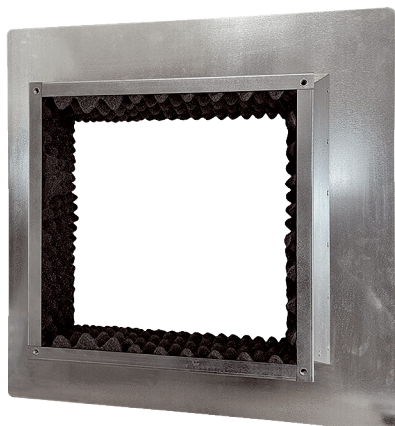

## SOFI 80-90

## Kratka informacija

Izolirano postolje za ravni krov za montažu krovnih ventilatora, DN 800- 900

Broj artikla

0073.0067

## Tehnički podaci

Mjesto ugradnje	Ventilator
Materijal	Čelični lim, pocinčani
Materijal kućišta	Čelični lim, pocinčani
Boja	srebrna
Težina	56,5 kg
Težina s pakovanjem	56,5 kg
Nominalna dužina u mm	800-900
Širina	1.310 mm
Visina	300 mm
Dubina	1.310 mm
Širina s pakovanjem	1.310 mm
Visina s pakovanjem	300 mm
Dubina s pakovanjem	1.310 mm
Jedinica za pakiranje	1 kom
Asortiman	C
GTIN (EAN)	4012799730675