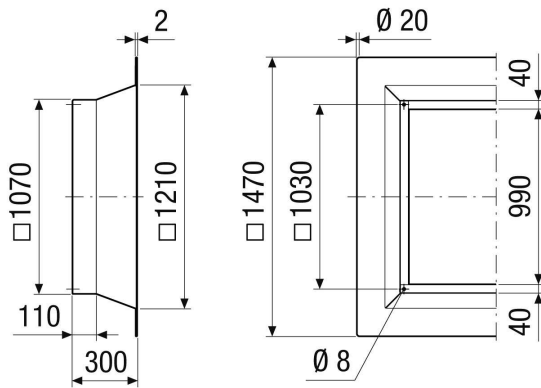

SOFI 80

Kratka informacija

Izolirano postolje za ravni krov za montažu krovnih ventilatora, DN 800

Broj artikla

0073.0599

Tehnički podaci

Mjesto ugradnje	Ventilator
Materijal	Čelični lim, pocinčani
Materijal kućišta	Čelični lim, pocinčani
Boja	srebrna
Težina	56,5 kg
Težina s pakovanjem	56,5 kg
Nominalna dužina u mm	800
Širina	1.310 mm
Visina	300 mm
Dubina	1.310 mm
Širina s pakovanjem	1.310 mm
Visina s pakovanjem	300 mm
Dubina s pakovanjem	1.310 mm
Jedinica za pakiranje	1 kom
Asortiman	C
GTIN (EAN)	4012799735991

SOFI 80

Crtež s veličinama [mm]

4x navojni otvor M8