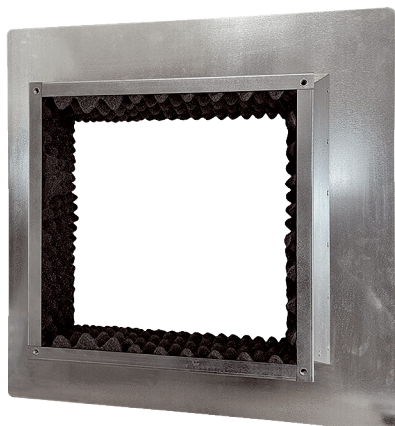

SOFI 80

Kratka informacija

Izolirano postolje za ravni krov za montažu krovnih ventilatora, DN 800

Broj artikla

0073.0599

Tehnički podaci

Mjesto ugradnje	Ventilator
Materijal	Čelični lim, pocinčani
Materijal kućišta	Čelični lim, pocinčani
Boja	srebrna
Težina	56,5 kg
Težina s pakovanjem	56,5 kg
Nominalna dužina u mm	800
Širina	1.310 mm
Visina	300 mm
Dubina	1.310 mm
Širina s pakovanjem	1.310 mm
Visina s pakovanjem	300 mm
Dubina s pakovanjem	1.310 mm
Jedinica za pakiranje	1 kom
Asortiman	C
GTIN (EAN)	4012799735991

SOFI 80

Crtež s veličinama [mm]

4x navojni otvor M8