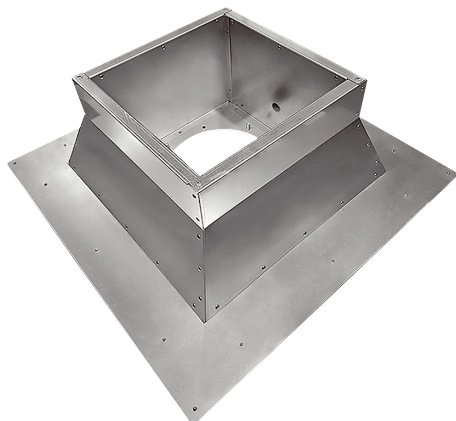

SOFI v 35

Kratka informacija

Izolirana podloga na ravnom krovu za ugradnju krovnih ventilatora, pocinčana, DN 350

Broj artikla

0073.0617

Tehnički podaci

Mjesto ugradnje	Ventilator
Materijal	Čelični lim, pocinčani
Materijal kućišta	Čelični lim, pocinčani
Boja	srebrna
Težina	30 kg
Težina s pakovanjem	30 kg
Nominalna dužina u mm	350
Širina	880 mm
Visina	300 mm
Dubina	880 mm
Širina s pakovanjem	880 mm
Visina s pakovanjem	300 mm
Dubina s pakovanjem	880 mm
Jedinica za pakiranje	1 kom
Asortiman	C
GTIN (EAN)	4012799736172

SOFI v 35

Crtež s veličinama [mm]