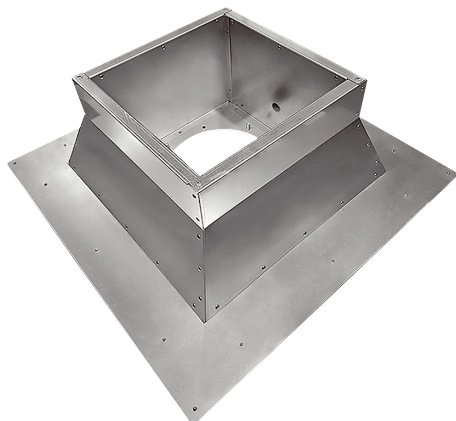

SOFI v 40-45

Kratka informacija

Izolirana podloga na ravnem krovu za ugradnju krovnih ventilatora,, pocinčana, DN 400–450

Broj artikla

0073.0618

Tehnički podaci

Mjesto ugradnje	Ventilator
Materijal	Čelični lim, pocinčani
Materijal kućišta	Čelični lim, pocinčani
Boja	srebrna
Težina	39 kg
Težina s pakovanjem	39 kg
Nominalna dužina u mm	400-450
Širina	1.030 mm
Visina	300 mm
Dubina	1.030 mm
Širina s pakovanjem	1.030 mm
Visina s pakovanjem	300 mm
Dubina s pakovanjem	300 mm
Jedinica za pakiranje	1 kom
Asortiman	C
GTIN (EAN)	4012799736189

SOFI v 40-45

Crtež s veličinama [mm]