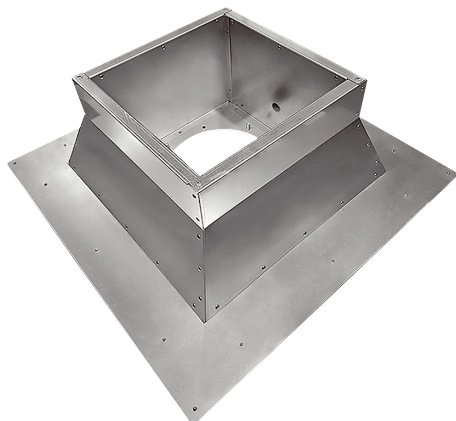

SOFI v 63-75

Kratka informacija

Izolirana podloga na ravnem krovu za ugradnju krovnih ventilatora,, pocinčana, DN 630, 750

Broj artikla

0073.0620

Tehnički podaci

Mjesto ugradnje	Ventilator
Materijal	Čelični lim, pocinčani
Materijal kućišta	Čelični lim, pocinčani
Boja	srebrna
Težina	57 kg
Težina s pakovanjem	57 kg
Nominalna dužina u mm	630-750-800
Širina	1.310 mm
Visina	300 mm
Dubina	1.310 mm
Širina s pakovanjem	1.310 mm
Visina s pakovanjem	300 mm
Dubina s pakovanjem	1.310 mm
Jedinica za pakiranje	1 kom
Asortiman	C
GTIN (EAN)	4012799736202

SOFI v 63-75

Crtež s veličinama [mm]