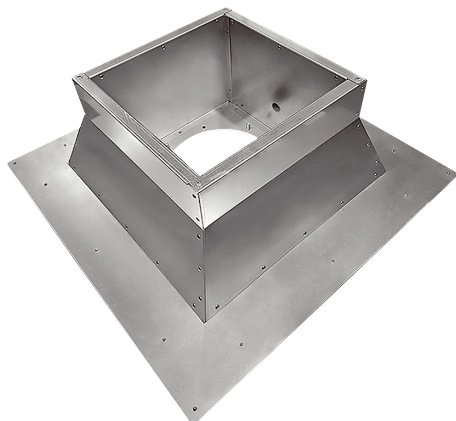

SOFI v 80-90

Kratka informacija

Izolirana podloga na ravnem krovu za ugradnju krovnih ventilatora,, pocinčana, DN 800–900

Broj artikla

0073.0621

Tehnički podaci

Mjesto ugradnje	Ventilator
Materijal	Čelični lim, pocinčani
Materijal kućišta	Čelični lim, pocinčani
Boja	srebrna
Težina	132 kg
Težina s pakovanjem	132 kg
Nominalna dužina u mm	800-900
Širina	1.310 mm
Visina	300 mm
Dubina	1.310 mm
Širina s pakovanjem	1.310 mm
Visina s pakovanjem	300 mm
Dubina s pakovanjem	1.310 mm
Jedinica za pakiranje	1 kom
Asortiman	C
GTIN (EAN)	4012799736219

SOFI v 80-90

Crtež s veličinama [mm]