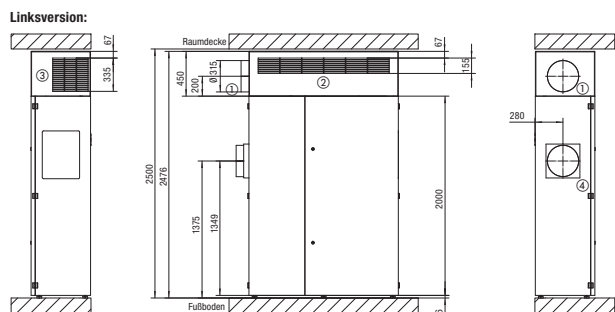

Crtež s veličinama [mm]

Topbox kutija Standard za geniovent.x 600/900 S BL (varijante parapeta s bočnim priključkom za vanjski zrak prema lijevo).

geniovent.x 600/900 Topbox kutija Standard-L može se koristiti samo u kombinaciji s kompaktnim ventilacijskim uređajem geniovent.x 600/900 S BL!

- ① Istrošeni zrak
- ② Usisni zrak
- ③ Odsisni zrak
- ④ Vanjski zrak