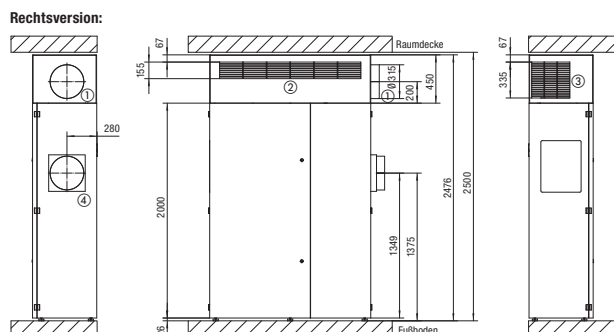

Kratka informacija

Topbox kutija Standard za geniovent.x 600/900 S BR (varijante parapeta s bočnim priključkom za vanjski zrak prema desno). geniovent.x 600/900 Topbox kutija Standard-R može se koristiti samo u kombinaciji s kompaktnim ventilacijskim uređajem geniovent.x 600/900 S BR!

Broj artikla

0093.1628

Tehnički podaci

Mjesto ugradnje	Uređaj geniovent.x / iznutra
Materijal	Čelični lim, pocinčani
Materijal kućišta	Čelični lim, pocinčani
Boja	bijela, slična RAL 9010
Težina	150 kg
Težina s pakovanjem	200 kg
Širina	1.500 mm
Visina	450 mm
Dubina	597 mm
Širina s pakovanjem	1.600 mm
Visina s pakovanjem	550 mm
Dubina s pakovanjem	697 mm
Jedinica za pakiranje	1 kom
Asortiman	X
GTIN (EAN)	4012799320319

Crtež s veličinama [mm]

Topbox kutija Standard za geniovent.x 600/900 S BR (varijante parapeta s bočnim priključkom za vanjski zrak prema desno).

geniovent.x 600/900 Topbox kutija Standard-R može se koristiti samo u kombinaciji s kompaktnim ventilacijskim uređajem geniovent.x 600/900 S BR!