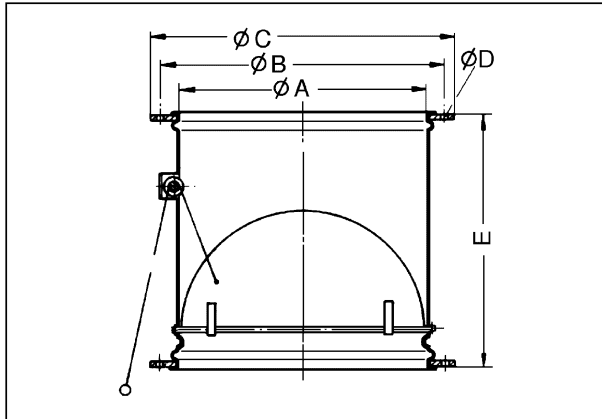

## Tehnički podaci

Težina	6,6
Vrsta žaluzine	samootvarajući/samozatvarajući
Prikladno za nominalnu dužinu	500 mm
Protueksplozivna zaštita	Ex II 2G
Model za eksplozivna područja	antistatična
Jedinica za pakiranje	1 kom
Asortiman	C
GTIN (EAN)	4012799936350

## Krivulja Padovi tlaka

- ① VD 25-Ex
- ② VD 30-Ex
- ③ VD 35-Ex, VD 40-Ex, VD 50-Ex
- ④ VD 60-Ex

# VD 50-Ex

Crtež s veličinama [mm]

A	B	C	D	E
513	541	565	9	420