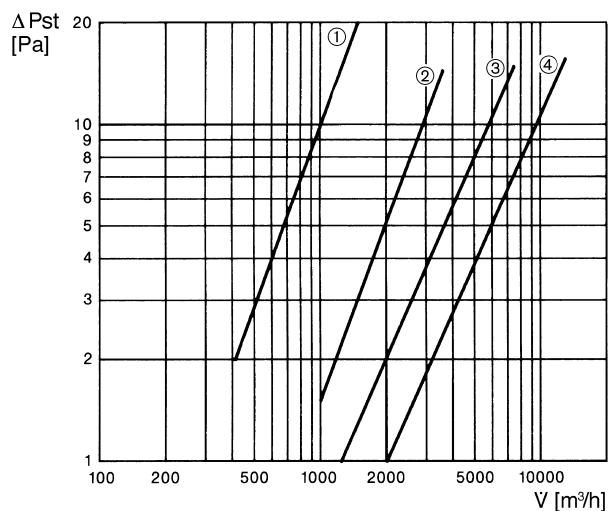

## VD 50-Ex

Broj artikla

0093.0635

## Tehnički podaci

Težina	6,6
Vrsta žaluzine	samootvarajući/samozatvarajući
Prikladno za nominalnu dužinu	500 mm
Protueksplozivna zaštita	Ex II 2G
Model za eksplozivna područja	antistatična
Jedinica za pakiranje	1 kom
Asortiman	C
GTIN (EAN)	4012799936350

## Krivulja Padovi tlaka

- ① VD 25-Ex
- ② VD 30-Ex
- ③ VD 35-Ex, VD 40-Ex, VD 50-Ex
- ④ VD 60-Ex

# VD 50-Ex

Crtež s veličinama [mm]

A	B	C	D	E
513	541	565	9	420