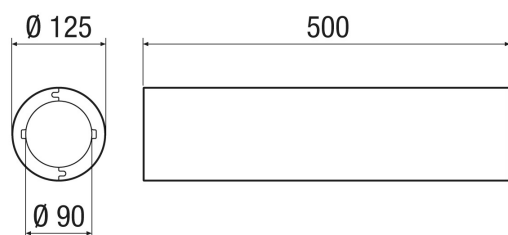

Crtež s veličinama [mm]