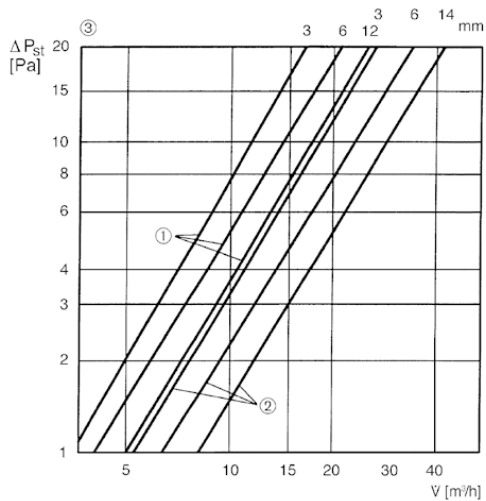

ZE8-IT

Broj artikla 0152.0034

Kratka informacija

Žaluzine, rešetke, sklopke, regulatori, filtri....

Tehnički podaci

Jedinica za pakiranje

1 kom

Krivulja

- ① ZE 8...
- ② ZE 10...
- ③ Otvor ventila u mm

Crtež s veličinama [mm]