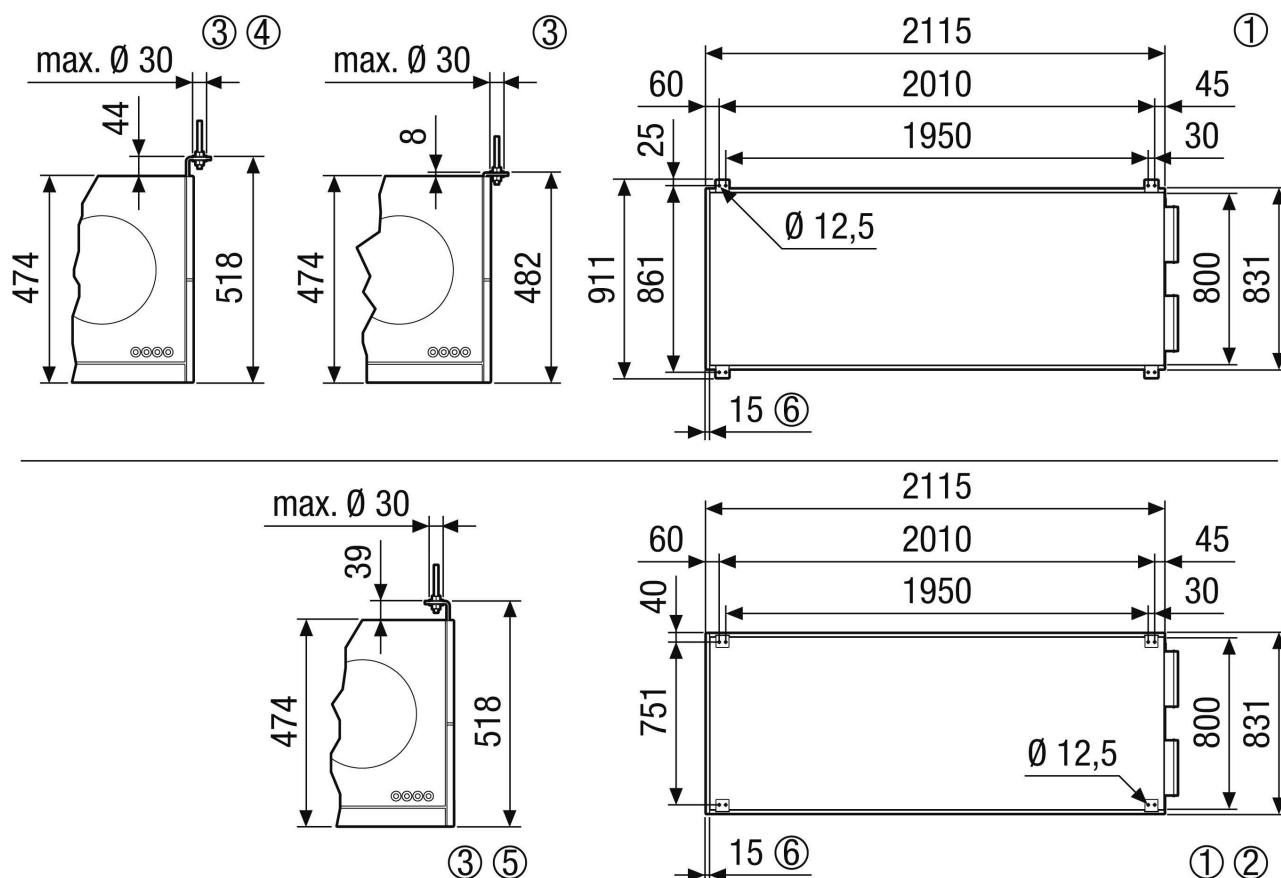

Broj artikla

0041.0240

Tehnički podaci

Volumen zraka	150 m ³ /h / 560 m ³ /h
SFP-vrijednost	0,21 W/(m ³ /h)
Vrsta napona	Jednofazna struja
Nazivni napon	230 V
Frekvencija struje	50 Hz
Nominalna snaga	83 W
Apsorpcija struje u stanju pripravnosti	<1 W
I _{Maks.}	14 A
Vrsta zaštite	IP 40
Mjesto ugradnje	iznutra
Materijal	Čelični lim, pocinčani
Materijal kućišta	Čelični lim, pocinčani
Materijal izmjenjivača topline	Plastika
Materijal unutrašnje obloge	Pjenasti materijal od melaminske smole s flisom
Boja	čisto bijela, slična RAL 9010
Težina	200 kg
Težina s pakovanjem	235 kg
Razred filtra	ISO ePM1 50-65% (F7) / ISO ePM10 60% (M5)
Promjer priključka	250 mm
Promjer priključka za odvod kondenzata	7 mm (unutra), 10 mm (vani)
Širina	2.115 mm
Visina	482 mm
Dubina	831 mm
Širina s pakovanjem	2.250 mm
Visina s pakovanjem	950 mm
Dubina s pakovanjem	950 mm
Stupanj dobave topline	91 %
Vrsta izvedbe izmjenjivača topline	Protustruja
Premošćivanje	da

Krivulja

① Raspon dimenzioniranja

geniovent.x 600 F R-G-SO

Crtež s veličinama [mm]

- ① Odsisni zrak
- ② Usisni zrak
- ③ Istrošeni zrak
- ④ Vanjski zrak
- ⑤ Revizijsko područje
- ⑥ Pogled odozgo

Crtež s veličinama [mm]

- ① Stropna montaža geniovent.x 600-900 FR. Pogled na uređaj odozgo sa stropa.
- ② Opcijski s montažnim nosačem pod 180°
- ③ Namijenjeno za montažu na strop, npr. s M10 vijcima
- ④ Opcijski se montažni nosač pomaknuti prema gore za 36 mm