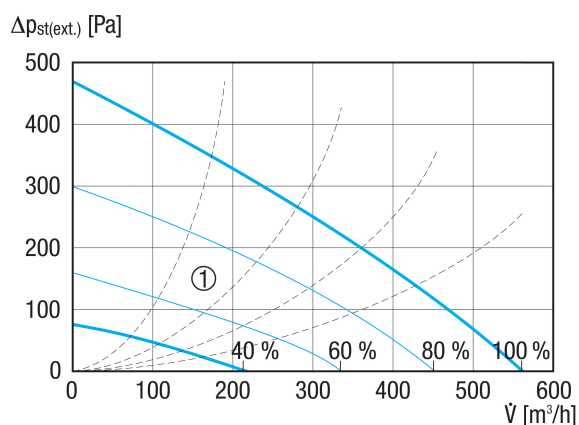

geniovent.x 600 F R-G-SO

Predgrijač	integrirano 1,5 kW
Dogrijač	opcija
Entalpijski izmjenjivač topline	ne
Uključivanje protusmrzavajuće zaštite	da
Nadzor filtra	vremenski upravljana
Regulacija CO₂ (opcija)	integrirano
Sklopka dimnog plina	opcija
Regulacija kvalitete zraka (opcija)	VOC osjetnik za geniovent.x
Žaluzine, s autom. zatvaranjem	integrirano
Osjetnik prisutnosti	Osjetnik pokreta PIR, opcionalno
KNX-spoj (opcija)	K-SM
MODBUS-sučelje	integrirano
BACnet sučelje	integrirano
Ethernet sučelje	integrirano
Upravljač u isporuci	RB-ZF4
Upravljač (opcija)	RLS T1 SYS
Radijska integracija za EnOcean (opcija)	E-SM
Razina zvučnog tlaka	35 dB(A) (pri 0,7 * Vmaks i na 20 Pa gubitka tlaka AUL i FOL, pri gušenju zvuka u prostoriji od oko 11 dB)
Jedinica za pakiranje	1 kom
Asortiman	X
GTIN (EAN)	4012799412403

Krivulja

① Raspon dimenzioniranja