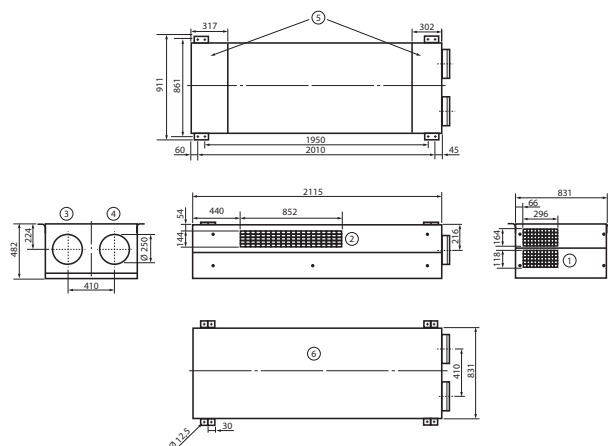

Broj artikla

0041.0240

Tehnički podaci

Volumen zraka	150 m ³ /h / 560 m ³ /h
SFP-vrijednost	0,21 W/(m ³ /h)
Vrsta napona	Jednofazna struja
Nazivni napon	230 V
Frekvencija struje	50 Hz
Nominalna snaga	83 W
Apsorpcija struje u stanju pripravnosti	<1 W
I _{Maks.}	14 A
Vrsta zaštite	IP 40
Mjesto ugradnje	iznutra
Materijal	Čelični lim, pocinčani
Materijal kućišta	Čelični lim, pocinčani
Materijal izmjenjivača topline	Plastika
Materijal unutrašnje obloge	Pjenasti materijal od melaminske smole s flisom
Boja	čisto bijela, slična RAL 9010
Težina	200 kg
Težina s pakovanjem	235 kg
Razred filtra	ISO ePM1 50-65% (F7) / ISO ePM10 60% (M5)
Promjer priključka	250 mm
Promjer priključka za odvod kondenzata	7 mm (unutra), 10 mm (vani)
Širina	2.115 mm
Visina	482 mm
Dubina	831 mm
Širina s pakovanjem	2.250 mm
Visina s pakovanjem	950 mm
Dubina s pakovanjem	950 mm
Stupanj dobave topline	91 %
Vrsta izvedbe izmjenjivača topline	Protustruja
Premošćivanje	da

Krivulja

① Raspon dimenzioniranja

geniovent.x 600 F R-G-SO

Crtež s veličinama [mm]

- ① Odsisni zrak
- ② Usisni zrak
- ③ Istrošeni zrak
- ④ Vanjski zrak
- ⑤ Revizijsko područje
- ⑥ Pogled odozgo

Crtež s veličinama [mm]