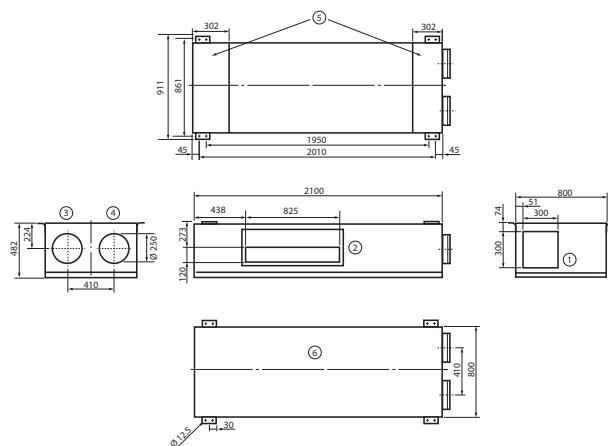

geniovent.x 600 F R-G-SU-K

Crtež s veličinama [mm]

- ① Odsisni zrak
- ② Usisni zrak
- ③ Istrošeni zrak
- ④ Vanjski zrak
- ⑤ Revizijsko područje
- ⑥ Pogled odozgo