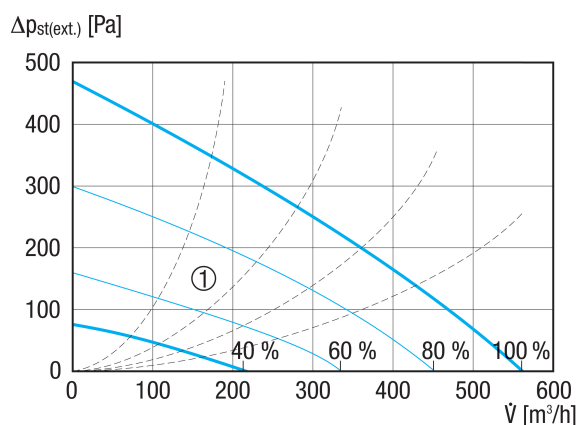

geniovent.x 600 F R-G-SU-K

Predgrijač	integrirano 1,5 kW
Dogrijač	opcija
Entalpijski izmjenjivač topline	ne
Uključivanje protusmrzavajuće zaštite	da
Nadzor filtra	vremenski upravljana
Regulacija CO₂ (opcija)	integrirano
Sklopka dimnog plina	opcija
Regulacija kvalitete zraka (opcija)	VOC osjetnik za geniovent.x
Žaluzine, s autom. zatvaranjem	integrirano
Osjetnik prisutnosti	Osjetnik pokreta PIR, opcionalno
KNX-spoj (opcija)	K-SM
MODBUS-sučelje	integrirano
BACnet sučelje	integrirano
Ethernet sučelje	integrirano
Upravljač u isporuci	RB-ZF4
Upravljač (opcija)	RLS T1 SYS
Radijska integracija za EnOcean (opcija)	E-SM
Razina zvučnog tlaka	35 dB(A) (pri 0,7 * Vmaks i na 20 Pa gubitka tlaka AUL i FOL, pri gušenju zvuka u prostoriji od oko 11 dB)
Jedinica za pakiranje	1 kom
Asortiman	X
GTIN (EAN)	4012799412434

Krivulja

① Raspon dimenzioniranja