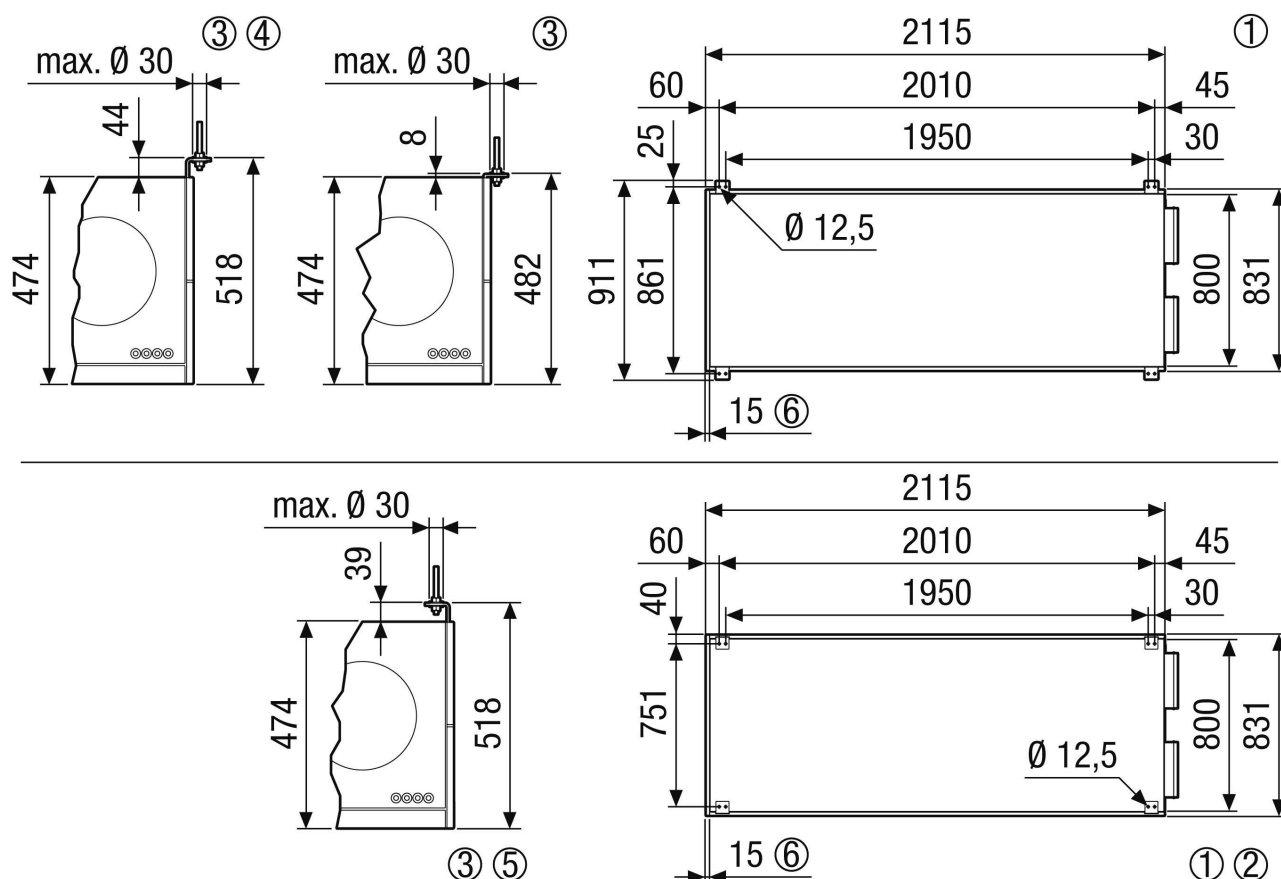

Broj artikla

0041.0243

Tehnički podaci

Volumen zraka	150 m ³ /h / 560 m ³ /h
SFP-vrijednost	0,21 W/(m ³ /h)
Vrsta napona	Jednofazna struja
Nazivni napon	230 V
Frekvencija struje	50 Hz
Nominalna snaga	83 W
Apsorpcija struje u stanju pripravnosti	<1 W
I _{Maks.}	14 A
Vrsta zaštite	IP 40
Mjesto ugradnje	iznutra
Materijal	Čelični lim, pocinčani
Materijal kućišta	Čelični lim, pocinčani
Materijal izmjenjivača topline	Plastika
Materijal unutrašnje obloge	Pjenasti materijal od melaminske smole s flisom
Boja	čisto bijela, slična RAL 9010
Težina	200 kg
Težina s pakovanjem	235 kg
Razred filtra	ISO ePM1 50-65% (F7) / ISO ePM10 60% (M5)
Promjer priključka	250 mm
Promjer priključka za odvod kondenzata	7 mm (unutra), 10 mm (vani)
Širina	2.100 mm
Visina	482 mm
Dubina	800 mm
Širina s pakovanjem	2.250 mm
Visina s pakovanjem	950 mm
Dubina s pakovanjem	950 mm
Stupanj dobave topline	91 %
Vrsta izvedbe izmjenjivača topline	Protustruja
Premošćivanje	da

Krivulja

① Raspon dimenzioniranja

geniovent.x 600 F R-G-SU-K

Crtež s veličinama [mm]

- ① Odsisni zrak
- ② Usisni zrak
- ③ Istrošeni zrak
- ④ Vanjski zrak
- ⑤ Revizijsko područje
- ⑥ Pogled odozgo

Crtež s veličinama [mm]

- ① Stropna montaža geniovent.x 600-900 FR. Pogled na uređaj odozgo sa stropa.
- ② Opcijski s montažnim nosačem pod 180°
- ③ Namijenjeno za montažu na strop, npr. s M10 vijcima
- ④ Opcijski se montažni nosač pomaknuti prema gore za 36 mm