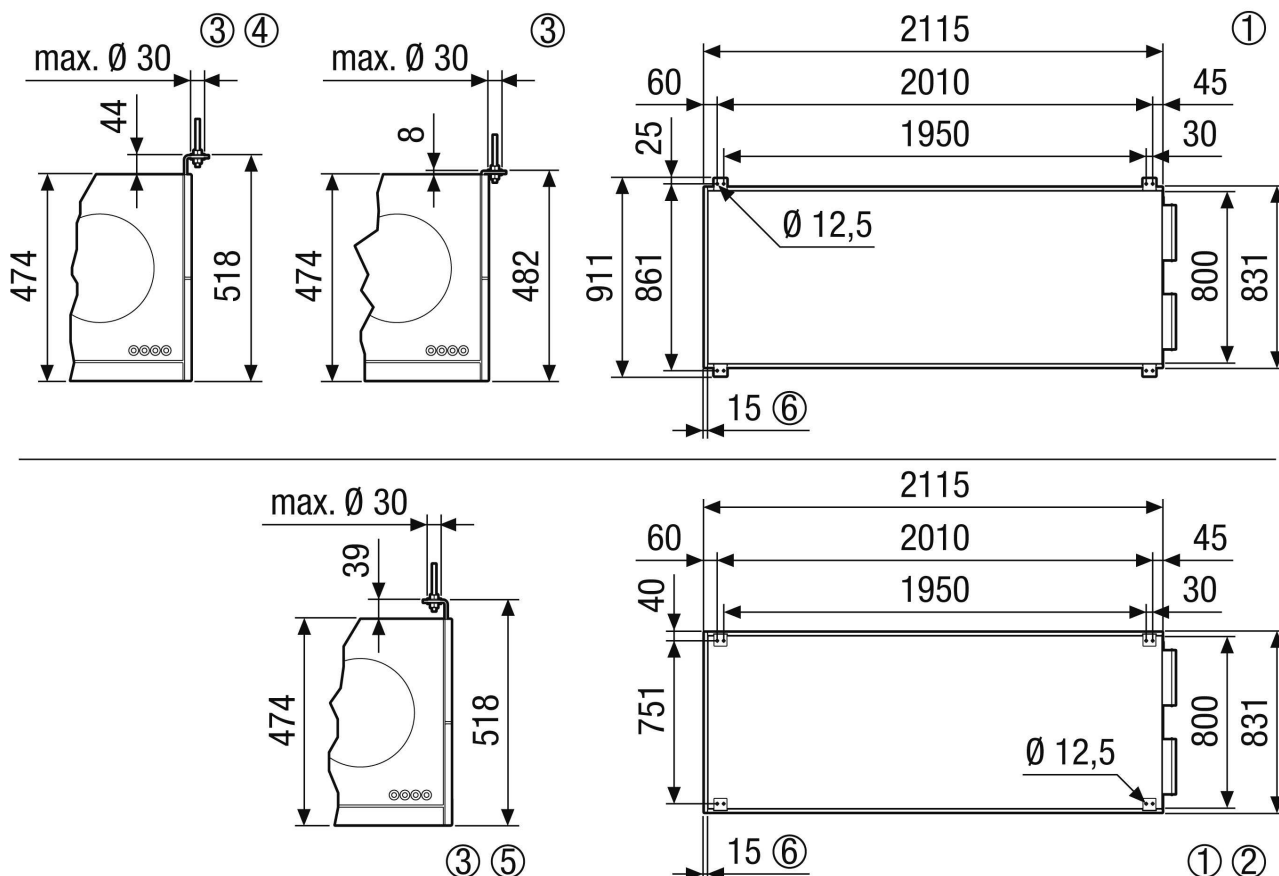

Broj artikla

0041.0241

Tehnički podaci

Volumen zraka	150 m ³ /h / 560 m ³ /h
SFP-vrijednost	0,21 W/(m ³ /h)
Vrsta napona	Jednofazna struja
Nazivni napon	230 V
Frekvencija struje	50 Hz
Nominalna snaga	83 W
Apsorpcija struje u stanju pripravnosti	<1 W
I _{Maks.}	14 A
Vrsta zaštite	IP 40
Mjesto ugradnje	iznutra
Materijal	Čelični lim, pocinčani
Materijal kućišta	Čelični lim, pocinčani
Materijal izmjenjivača topline	Plastika
Materijal unutrašnje obloge	Pjenasti materijal od melaminske smole s flisom
Boja	čisto bijela, slična RAL 9010
Težina	200 kg
Težina s pakovanjem	235 kg
Razred filtra	ISO ePM1 50-65% (F7) / ISO ePM10 60% (M5)
Promjer priključka	250 mm
Promjer priključka za odvod kondenzata	7 mm (unutra), 10 mm (vani)
Širina	2.115 mm
Visina	482 mm
Dubina	831 mm
Širina s pakovanjem	2.250 mm
Visina s pakovanjem	950 mm
Dubina s pakovanjem	950 mm
Stupanj dobave topline	91 %
Vrsta izvedbe izmjenjivača topline	Protustruja
Premošćivanje	da

Krivulja

① Raspon dimenzioniranja

geniovent.x 600 F R-G-SU

Crtež s veličinama [mm]

- ① Odsisni zrak
- ② Usisni zrak
- ③ Istrošeni zrak
- ④ Vanjski zrak
- ⑤ Revizijsko područje
- ⑥ Pogled odozgo

Crtež s veličinama [mm]

- ① Stropna montaža geniovent.x 600-900 FR. Pogled na uređaj odozgo sa stropa.
- ② Opcijski s montažnim nosačem pod 180°
- ③ Namijenjeno za montažu na strop, npr. s M10 vijcima
- ④ Opcijski se montažni nosač pomaknuti prema gore za 36 mm