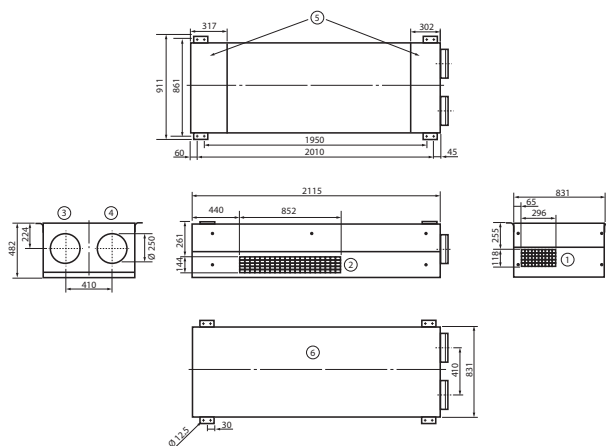

Broj artikla

0041.0241

Tehnički podaci

Volumen zraka	150 m ³ /h / 560 m ³ /h
SFP-vrijednost	0,21 W/(m ³ /h)
Vrsta napona	Jednofazna struja
Nazivni napon	230 V
Frekvencija struje	50 Hz
Nominalna snaga	83 W
Apsorpcija struje u stanju pripravnosti	<1 W
I _{Maks.}	14 A
Vrsta zaštite	IP 40
Mjesto ugradnje	iznutra
Materijal	Čelični lim, pocinčani
Materijal kućišta	Čelični lim, pocinčani
Materijal izmjenjivača topline	Plastika
Materijal unutrašnje obloge	Pjenasti materijal od melaminske smole s flisom
Boja	čisto bijela, slična RAL 9010
Težina	200 kg
Težina s pakovanjem	235 kg
Razred filtra	ISO ePM1 50-65% (F7) / ISO ePM10 60% (M5)
Promjer priključka	250 mm
Promjer priključka za odvod kondenzata	7 mm (unutra), 10 mm (vani)
Širina	2.115 mm
Visina	482 mm
Dubina	831 mm
Širina s pakovanjem	2.250 mm
Visina s pakovanjem	950 mm
Dubina s pakovanjem	950 mm
Stupanj dobave topline	91 %
Vrsta izvedbe izmjenjivača topline	Protustruja
Premošćivanje	da

Krivulja

① Raspon dimenzioniranja

geniovent.x 600 F R-G-SU

Crtež s veličinama [mm]

- ① Odsisni zrak
- ② Usisni zrak
- ③ Istrošeni zrak
- ④ Vanjski zrak
- ⑤ Revizijsko područje
- ⑥ Pogled odozgo

Crtež s veličinama [mm]