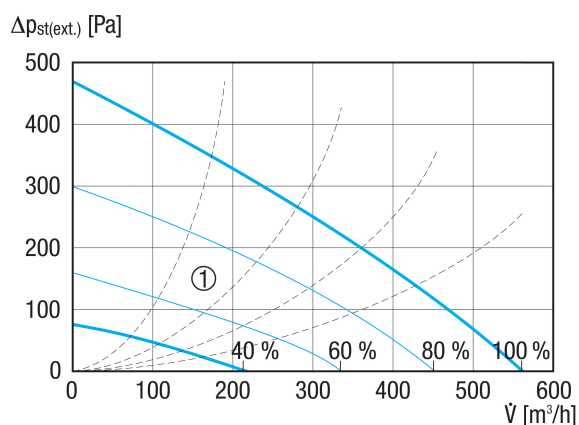

geniovent.x 600 F R-G-SU

Predgrijač	integrirano 1,5 kW
Dogrijač	opcija
Entalpijski izmjenjivač topline	ne
Uključivanje protusmrzavajuće zaštite	da
Nadzor filtra	vremenski upravljana
Regulacija CO₂ (opcija)	integrirano
Sklopka dimnog plina	opcija
Regulacija kvalitete zraka (opcija)	VOC osjetnik za geniovent.x
Žaluzine, s autom. zatvaranjem	integrirano
Osjetnik prisutnosti	Osjetnik pokreta PIR, opcionalno
KNX-spoj (opcija)	K-SM
MODBUS-sučelje	integrirano
BACnet sučelje	integrirano
Ethernet sučelje	integrirano
Upravljač u isporuci	RB-ZF4
Upravljač (opcija)	RLS T1 SYS
Radijska integracija za EnOcean (opcija)	E-SM
Razina zvučnog tlaka	35 dB(A) (pri 0,7 * Vmaks i na 20 Pa gubitka tlaka AUL i FOL, pri gušenju zvuka u prostoriji od oko 11 dB)
Jedinica za pakiranje	1 kom
Asortiman	X
GTIN (EAN)	4012799412410

Krivulja

① Raspon dimenzioniranja