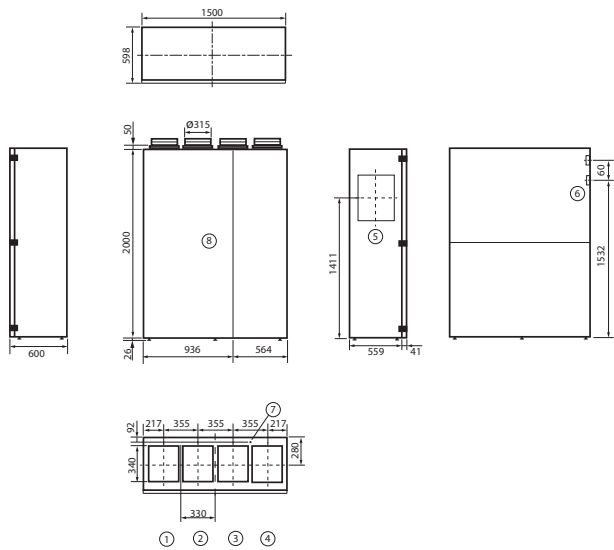

Primjeri primjene

Učionica, Dječji vrtić, Ured, Liječnička ordinacija, Prodavaonica

Broj artikla

0041.0273

Tehnički podaci

Volumen zraka	200 m ³ /h / 570 m ³ /h
SFP-vrijednost	0,23 W/(m ³ /h)
Vrsta napona	Jednofazna struja
Nazivni napon	230 V
Frekvencija struje	50 Hz
Nominalna snaga	91 W
Apsorpcija struje u stanju pripravnosti	<1 W
I _{Maks.}	8 A
Vrsta zaštite	IP 40
Mjesto ugradnje	iznutra
Materijal	Čelični lim, pocinčani
Materijal kućišta	Čelični lim, pocinčani
Materijal izmjenjivača topline	Plastika
Materijal unutrašnje obloge	PUR pjena s površinom sa zatvorenim ćelijama
Boja	čisto bijela, slična RAL 9010
Težina	240 kg
Težina s pakovanjem	290 kg
Razred filtra	ISO ePM1 50-65% (F7) / ISO ePM10 60% (M5)
Promjer priključka	315 mm
Promjer priključka za odvod kondenzata	7 mm (unutra), 10 mm (vani)
Širina	1.500 mm
Visina	2.018 mm
Dubina	600 mm
Širina s pakovanjem	1.750 mm
Visina s pakovanjem	800 mm
Dubina s pakovanjem	2.330 mm
Temperatura struje zraka kod I _{Maks.}	-15 °C do 60 °C
Temperatura okoline	10 °C do 40 °C

Krivulja

① Raspon dimenzioniranja

geniovent.x 600 S DR-G-K3

Crtež s veličinama [mm]

- ① Odsisni zrak
- ② Usisni zrak
- ③ Istrošeni zrak
- ④ Vanjski zrak
- ⑤ Pristupanje električnom području - također moguće iz-
nutra
- ⑥ Izlaz za kabel
- ⑦ Priključak za kondenzat
- ⑧ Pogled sprijeda