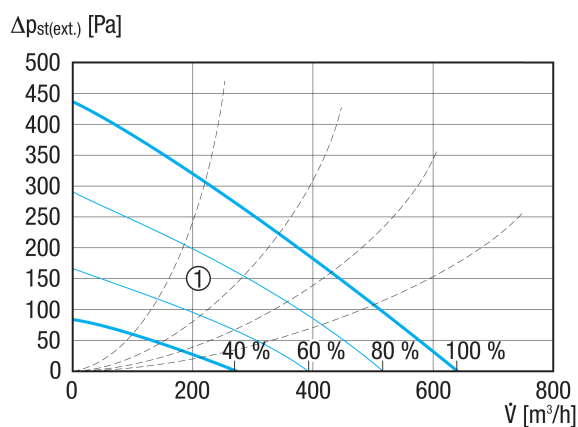

geniovent.x 600 S DR-G-K3

Maks. stupanj dobave topline u skladu s normom DIN EN 13141-7 (A7)	92 %
Vrsta izvedbe izmjenjivača topline	Protustruja
Premošćivanje	da
Predgrijač	integrirano 1,5 kW
Entalpijski izmjenjivač topline	ne
Uključivanje protusmrzavajuće zaštite	da
Nadzor filtra	vremenski upravljana
Regulacija CO₂ (opcija)	integrirano
Regulacija kvalitete zraka (opcija)	VOC osjetnik za geniovent.x
Žaluzine, s autom. zatvaranjem	integrirano
KNX-spoj (opcija)	K-SM
MODBUS-sučelje	integrirano
BACnet sučelje	integrirano
Ethernet sučelje	integrirano
Upravljač u isporuci	RB-ZF4
Upravljač (opcija)	RLS T1 SYS
Radijska integracija za EnOcean (opcija)	E-SM
Razina zvučnog tlaka	35 dB(A)
Jedinica za pakiranje	1 kom
Asortiman	X
GTIN (EAN)	4012799412731

Krivulja

① Raspon dimenzioniranja