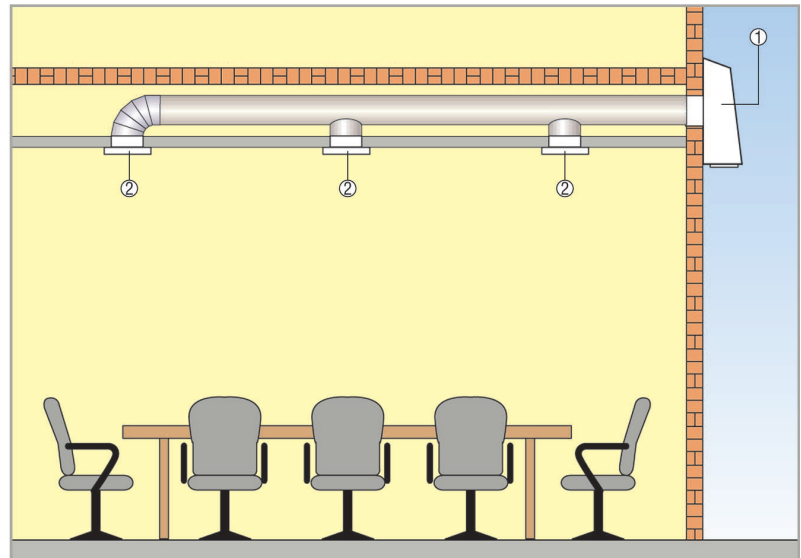

AWV 15 S

Sustav za odsisni zrak AWV s montažom na vanjski zid

- Vrlo mala buka ventilatora koja se jedva čuje zbog vanjske montaže uređaja u unutrašnjosti.
- Posebno prikladno za saniranje i kasniju ugradnju.
- Brza i povoljna montaža. Ventilator s vanjskom rešetkom i žaluzinom.
- Poklopac ventilatora može se praktično ukloniti za održavanje i montažu.
- Propeler s unatrag savijenim krilima. optimalna učinkovitost, mali troškovi održavanja.