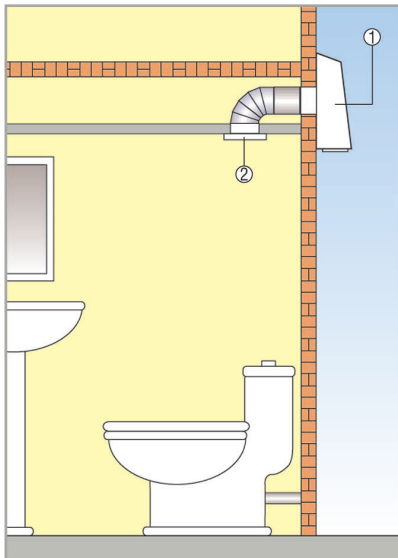

AWV 15 S

Sustav za odsisni zrak AWV s montažom na vanjski zid

- Vrlo mala buka ventilatora koja se jedva čuje zbog vanjske montaže uređaja u unutrašnjosti.
- Posebno prikladno za saniranje i kasniju ugradnju.
- Brza i povoljna montaža. Ventilator s vanjskom rešetkom i žaluzinom.
- Poklopac ventilatora može se praktično ukloniti za održavanje i montažu.
- Propeler s unatrag savijenim krilima. optimalna učinkovitost, mali troškovi održavanja.

- ① Vanjski zidni ventilator AWV
 ② Odsisni element