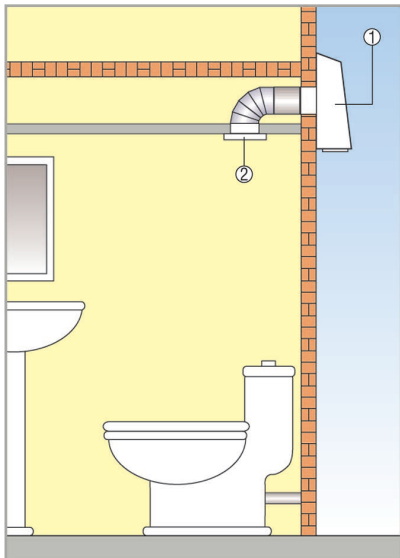

AWV 20

Sustav za odsisni zrak AWV s montažom na vanjski zid

- Vrlo mala buka ventilatora koja se jedva čuje zbog vanjske montaže uređaja u unutrašnjosti.
- Posebno prikladno za saniranje i kasniju ugradnju.
- Brza i povoljna montaža. Ventilator s vanjskom rešetkom i žaluzinom.
- Poklopac ventilatora može se praktično ukloniti za održavanje i montažu.
- Propeler s unatrag savijenim krilima. optimalna učinkovitost, mali troškovi održavanja.

- ① Vanjski zidni ventilator AWV
 ② Odsisni element