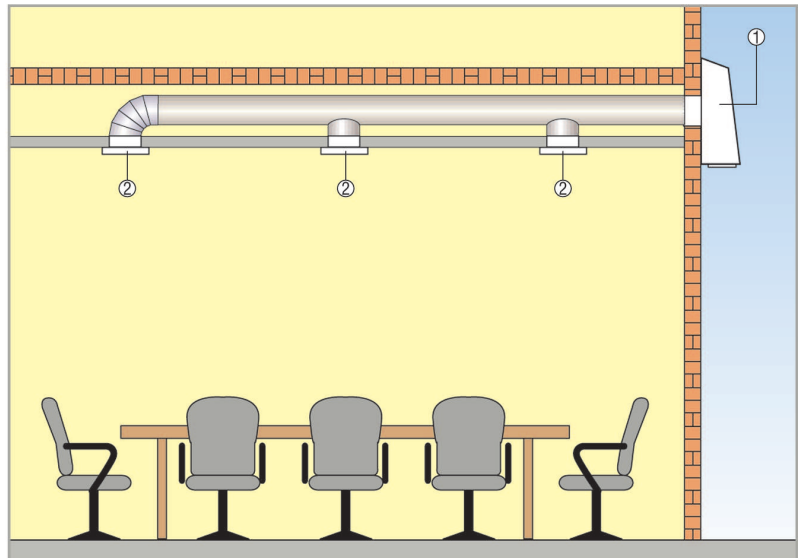

AWV 20

Sustav za odsisni zrak AWV s montažom na vanjski zid

- Vrlo mala buka ventilatora koja se jedva čuje zbog vanjske montaže uređaja u unutrašnjosti.
- Posebno prikladno za saniranje i kasniju ugradnju.
- Brza i povoljna montaža. Ventilator s vanjskom rešetkom i žaluzinom.
- Poklopac ventilatora može se praktično ukloniti za održavanje i montažu.
- Propeler s unatrag savijenim krilima. optimalna učinkovitost, mali troškovi održavanja.