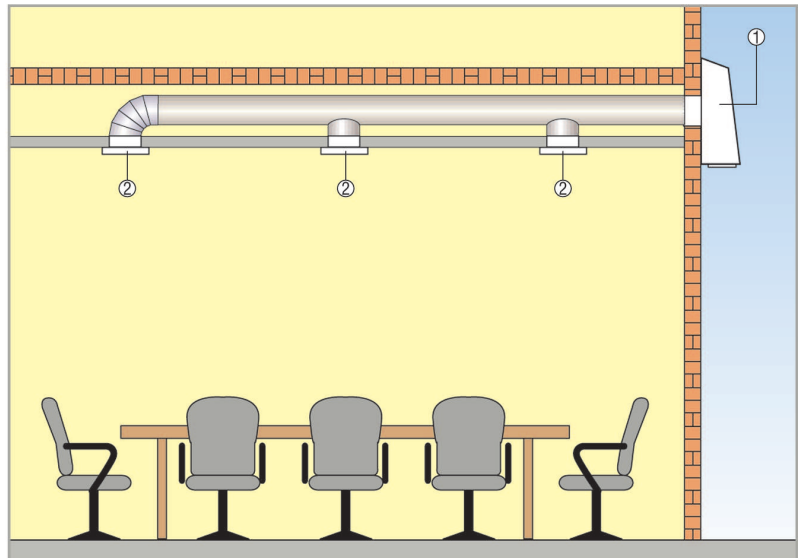

### Sustav za odsisni zrak AWV s montažom na vanjski zid

- Vrlo mala buka ventilatora koja se jedva čuje zbog vanjske montaže uređaja u unutrašnjosti.
- Posebno prikladno za saniranje i kasniju ugradnju.
- Brza i povoljna montaža. Ventilator s vanjskom rešetkom i žaluzinom.
- Poklopac ventilatora može se praktično ukloniti za održavanje i montažu.
- Propeler s unatrag savijenim krilima. optimalna učinkovitost, mali troškovi održavanja.