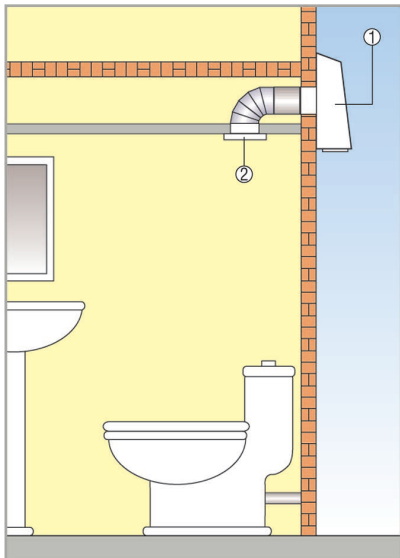

### Sustav za odsisni zrak AWV s montažom na vanjski zid

- Vrlo mala buka ventilatora koja se jedva čuje zbog vanjske montaže uređaja u unutrašnjosti.
- Posebno prikladno za saniranje i kasniju ugradnju.
- Brza i povoljna montaža. Ventilator s vanjskom rešetkom i žaluzinom.
- Poklopac ventilatora može se praktično ukloniti za održavanje i montažu.
- Propeler s unatrag savijenim krilima. optimalna učinkovitost, mali troškovi održavanja.