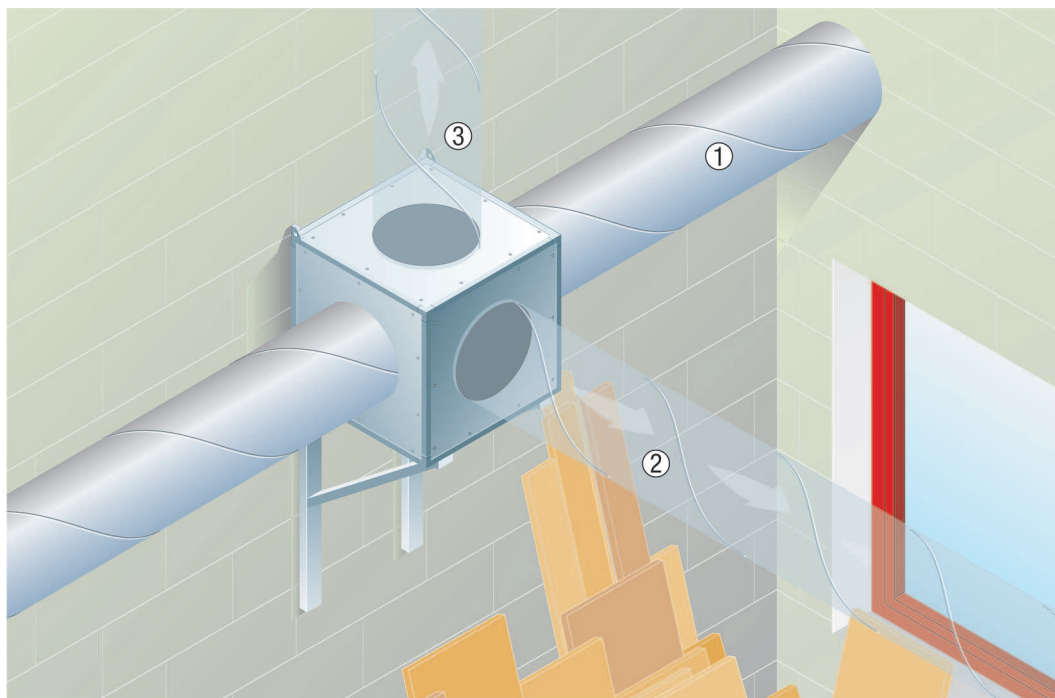

DSQ 50/4

Prilagodljiva montaža ventilacijskih postolja kod modela Quickbox ESQ / DSQ i ESQ K / DSQ K

- Stijenka s postoljem za izlaz zraka može se ugraditi na različite strane modela Quickbox. Na taj način možete jednostavno postići različite smjerove strujanja. S jedne je strane moguć ravan put zraka - tada se ulaz i izlaz za zrak ugrađuju na nasuprotnim stranama modela Quickbox. S druge strane izlaz za zrak može biti pod kutom od 90° u odnosu na ulaz za zrak.
- Na taj način možete po želji konfigurirati ventilacijske sustave.
- Kod modela ESQ K / DSQ K nije moguće pravokutno vođenje cijevi (1).

1 - 2 - 3 - Prilagodljivi smjer ugradnje

Vanjska montaža modela Quickbox

- Ventilatori ESQ i DSQ mogu se ugraditi i unutar i izvan zgrade. Za smanjenje opterećenja bukom u unutrašnjosti nudimo montažu na krov.
- U tom je slučaju postavljanje dodatnog protukišnog krova **potrebno**.