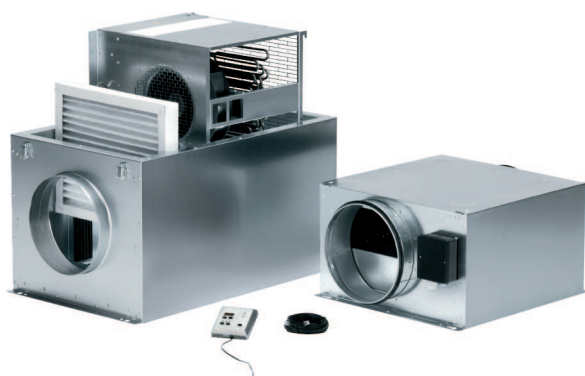

### Sustav za usisni i odsisni zrak ECR s integriranim grijačem zraka i zračnim filtrom.

- **Međusobno usklađeno** - Kutija za usisni i odsisni zrak sa sinkroniziranim volumenima zraka.
- **Ugodna regulacija** - Kutija za usisni i odsisni zrak mogu se namjestiti zajedničkim daljinskim upravljačem.
- **Gotovo sastavljeno** - Jedinica za usisni zrak s ventilatorom, električnim grijačem zraka, filtrom i regulacijom. Za brzu i besprijekornu montažu.
- **Temperirano** - S regulacijom bez stupnjeva spremnom za umetanje. Za konstantni ugodno temperirani usisni zrak, čak i zimi.
- **Tiho** - Zvučno izolirano kućište s dvostrukom stijenkom. Za visoke zahtjeve za minimalnu razinu buke i veliku toplinsku izolaciju.
- **"Na mjestu ugradnje"** - Može se postaviti izravno u prostoriju za zadržavanje, npr. u spuštene stropove.
- **Jednostavno** - Zamjena filtra bez alata u nekoliko sekundi.
- **Može se kombinirati po želji** - Kutija za usisni i odsisni zrak mogu se upotrijebiti kao kombinacija ili pojedinačno.

### Kompaktna kutija ECR i kutija za odsisni zrak ECR-A kao kombinacija