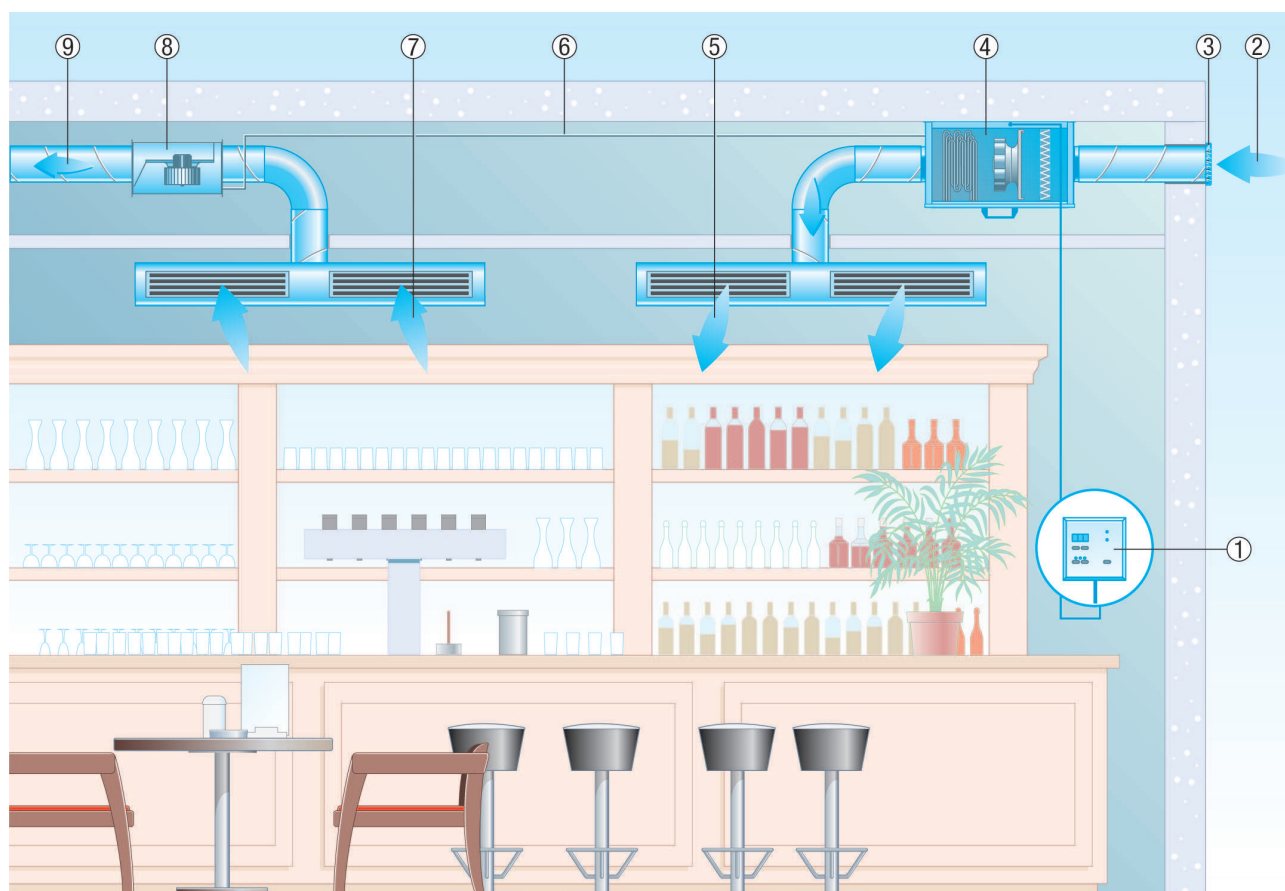

ECR 12

- ① Daljinski upravljač
- ② Vanjski zrak
- ③ Zaštitna rešetka lamela
- ④ Kompaktna kutija ECR
- ⑤ Usisni zrak
- ⑥ Mrežni i upravljački kabel
- ⑦ Odsisni zrak
- ⑧ Kutija za odsis zraka ECR-A
- ⑨ Istrošeni zrak

Upravljač

Odvojeni upravljač i upravljački vod od 10 m uključeni su u isporuku.

Osjetnik sobne temperature integriran u upravljač.

Prema odabiru regulacija sobne temperature ili temperature usisnog zraka.

Funkcijske tipke za:

- Uređaj uključen/isključen
- Regulacija brzine ventilatora
- Povećanje/smanjenje zadane temperature
- Prebacivanje automatika/ručni način rada
- Prikaz:

Stupanj brzine

Zadana temperatura i temperatura usisnog zraka

Rad/smetnja s kodom greške

Elektronički nadzor filtra s porukom za zamjenu filtra na upravljaču.