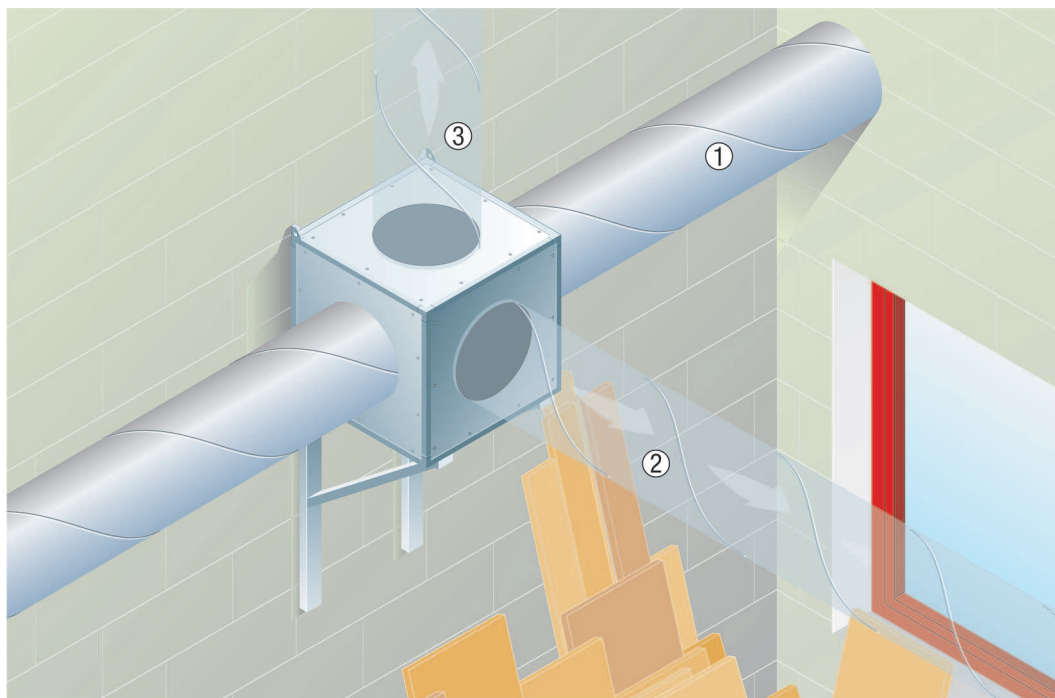

ESQ 31/4

Prilagodljiva montaža ventilacijskih postolja kod modela Quickbox ESQ / DSQ i ESQ K / DSQ K

- Stijenka s postoljem za izlaz zraka može se ugraditi na različite strane modela Quickbox. Na taj način možete jednostavno postići različite smjerove strujanja. S jedne je strane moguć ravan put zraka - tada se ulaz i izlaz za zrak ugrađuju na nasuprotnim stranama modela Quickbox. S druge strane izlaz za zrak može biti pod kutom od 90° u odnosu na ulaz za zrak.
- Na taj način možete po želji konfigurirati ventilacijske sustave.
- Kod modela ESQ K / DSQ K nije moguće pravokutno vođenje cijevi (1).

1 - 2 - 3 - Prilagodljivi smjer ugradnje

Vanjska montaža modela Quickbox

- Ventilatori ESQ i DSQ mogu se ugraditi i unutar i izvan zgrade. Za smanjenje opterećenja bukom u unutrašnjosti nudimo montažu na krov.
- U tom je slučaju postavljanje dodatnog protukišnog krova **potrebno**.