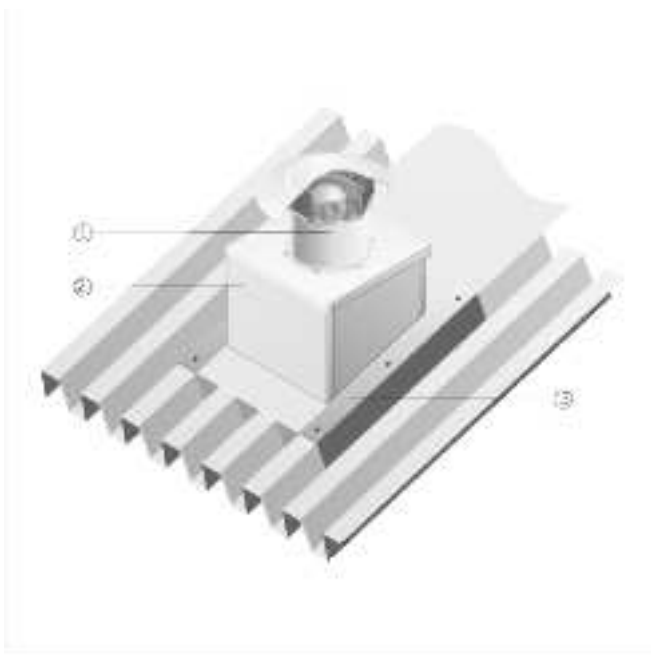

EZD 25/4 E

Krovovi od opeke

- Postolje za kosi krov SDS izrađuje se posebno za montažu na krovove od opeke.
- Pri narudžbi moraju biti poznati vrsta krovne opeke i nagib krova.

- ① Aksijalni krovni ventilator EZD, DZD
② Postolje za kosi krov SDS

Korugirani ili trapezoidni krovovi

- Postolje za korugirani i trapezoidni krov SOWT prikladno je za montažu na sve oblike trapezoidnih i korugiranih krovova.
- Pri narudžbi mora biti poznat nagib krova.

- ① Aksijalni krovni ventilator EZD ili DZD
② Postolje za korugirani i trapezoidni krov SOWT
③ Krovni spoj, na mjestu ugradnje

EZD 25/4 E

Ravni krovovi

- Za ventilatore EZD i DZD preporučujemo primjenu prigušivača postolja SD.
- Postolje s prigušivačem SD osigurava prigušivanje buke na strani usisa.

- ① Aksijalni krovni ventilator EZD, DZD
- ② Postolje s prigušivačem SD
- ③ Krovni spoj, na mjestu ugradnje
- ④ Prijelazna postolja, na mjestu ugradnje
- ⑤ Elastična fleksibilna spojnica ELA
- ⑥ Ventilacijski kanal, na mjestu ugradnje