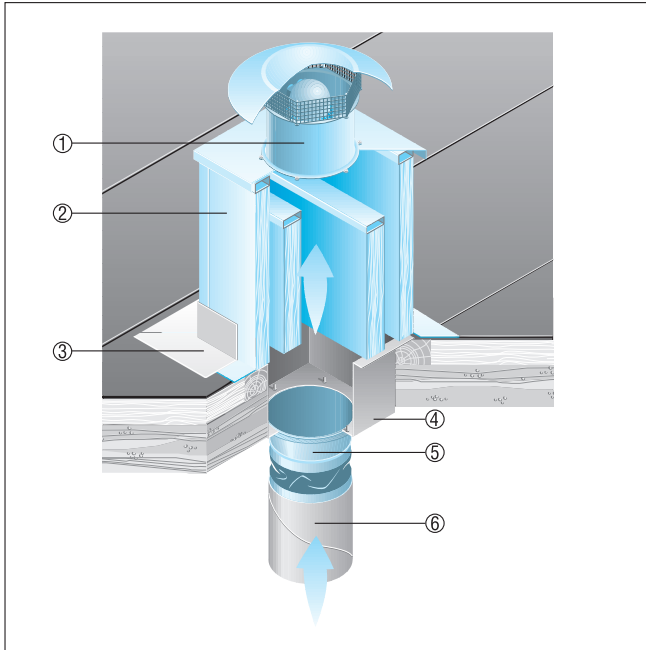

EZD 25/4 E

Krovovi od opeke

- Postolje za kosi krov SDS izrađuje se posebno za montažu na krovove od opeke.
- Pri narudžbi moraju biti poznati vrsta krovne opeke i nagib krova.

- ① Aksijalni krovni ventilator EZD, DZD
② Postolje za kosi krov SDS

Korugirani ili trapezoidni krovovi

- Postolje za korugirani i trapezoidni krov SOWT prikladno je za montažu na sve oblike trapezoidnih i korugiranih krovova.
- Pri narudžbi mora biti poznat nagib krova.

- ① Aksijalni krovni ventilator EZD ili DZD
② Postolje za korugirani i trapezoidni krov SOWT
③ Krovni spoj, na mjestu ugradnje

EZD 25/4 E

Ravni krovovi

- Za ventilatore EZD i DZD preporučujemo primjenu prigušivača postolja SD.
- Postolje s prigušivačem SD osigurava prigušivanje buke na strani usisa.

- ① Aksijalni krovni ventilator EZD, DZD
- ② Postolje s prigušivačem SD
- ③ Krovni spoj, na mjestu ugradnje
- ④ Prijelazna postolja, na mjestu ugradnje
- ⑤ Elastična fleksibilna spojnica ELA
- ⑥ Ventilacijski kanal, na mjestu ugradnje