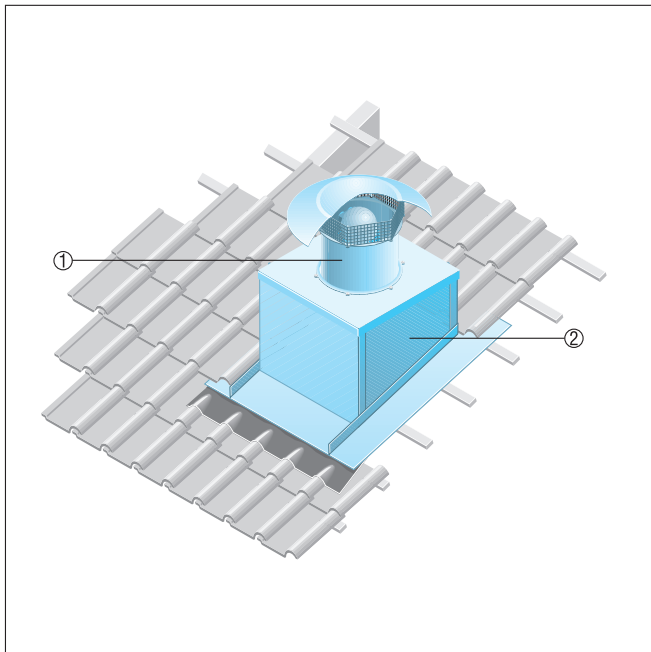

EZD 25/4 E

Krovovi od opeke

- Postolje za kosi krov SDS izrađuje se posebno za montažu na krovove od opeke.
- Pri narudžbi moraju biti poznati vrsta krovne opeke i nagib krova.

- ① Aksijalni krovni ventilator EZD, DZD
② Postolje za kosi krov SDS

Korugirani ili trapezoidni krovovi

- Postolje za korugirani i trapezoidni krov SOWT prikladno je za montažu na sve oblike trapezoidnih i korugiranih krovova.
- Pri narudžbi mora biti poznat nagib krova.

- ① Aksijalni krovni ventilator EZD ili DZD
② Postolje za korugirani i trapezoidni krov SOWT
③ Krovni spoj, na mjestu ugradnje

EZD 25/4 E

Ravni krovovi

- Za ventilatore EZD i DZD preporučujemo primjenu prigušivača postolja SD.
- Postolje s prigušivačem SD osigurava prigušivanje buke na strani usisa.