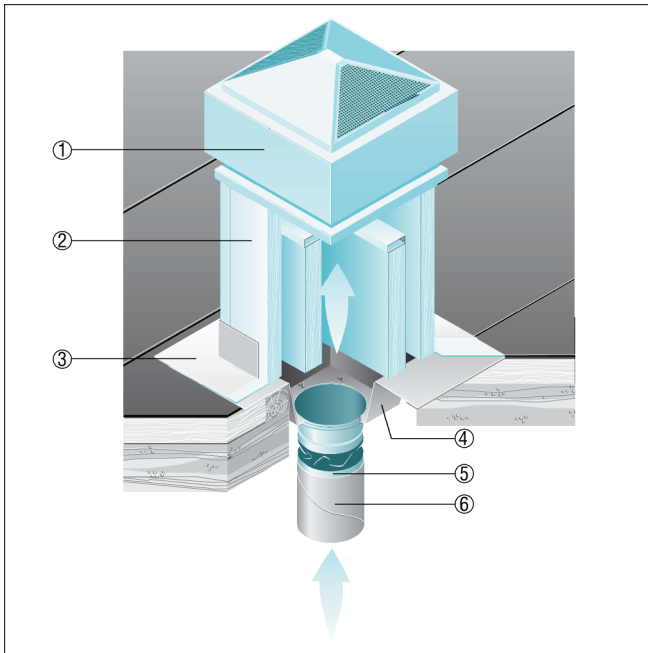

## SZ 35

### Ravni krovovi

- S postoljem s prigušivačem SD za zvučnu izolaciju na strani usisa.

- ① Radijalni krovni ventilator ERD, DRD
- ② Postolje s prigušivačem SD
- ③ Krovni spoj, na mjestu ugradnje
- ④ Međupostolje SZ
- ⑤ Elastična fleksibilna spojnica ELA
- ⑥ Ventilacijski kanal, na mjestu ugradnje