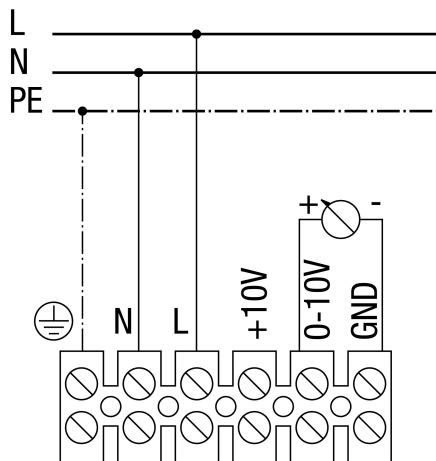

AWV 15 EC

Podesiva brzina

AWV 15 EC

Brzina se može podesiti putem potenciometra

Maksimalna brzina