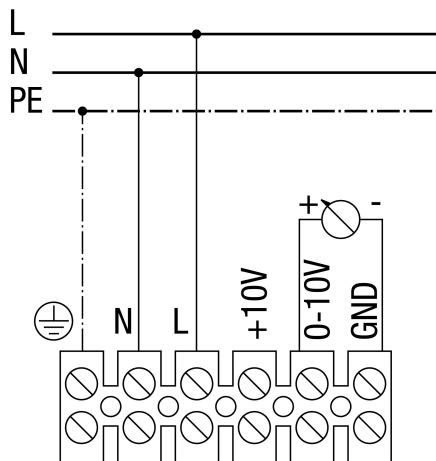

AWV 20 EC

Podesiva brzina

AWV 20 EC

Brzina se može podesiti putem potenciometra

Maksimalna brzina