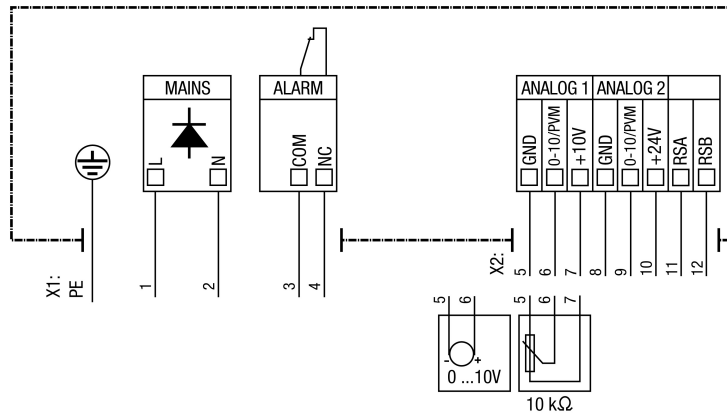

DPK 22 EC

- X1 mrežni kabel
- X2 upravljački kabel
- 5 smeđa
- 6 crna
- 7 žuta
- 8 plava
- 9 zelena
- 10 ljubičasta
- 11 crvena
- 12 narančasta