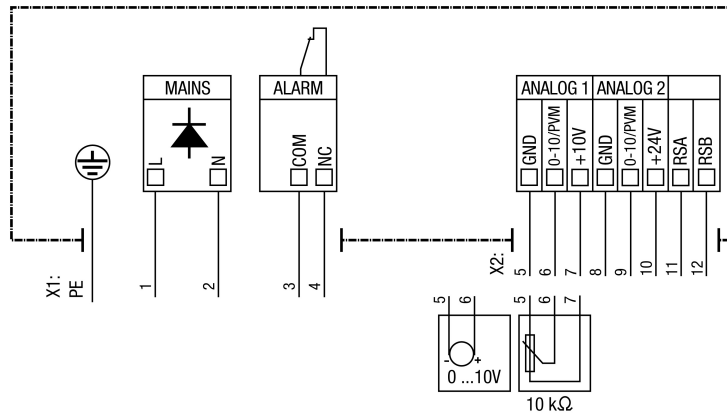

# DPK 31 EC

- X1 mrežni kabel  
 X2 upravljački kabel  
 5 smeđa  
 6 crna  
 7 žuta  
 8 plava  
 9 zelena  
 10 ljubičasta  
 11 crvena  
 12 narančasta