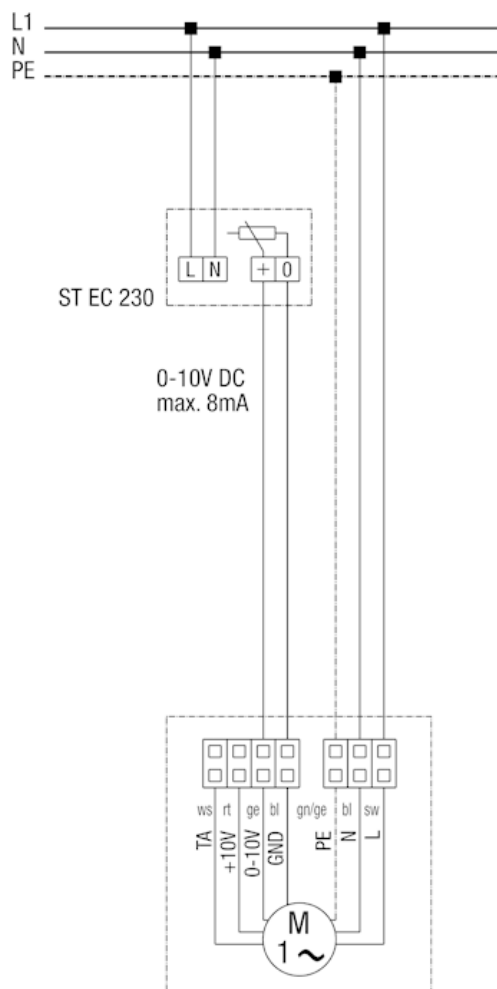

Krovni ventilatori DRD 18 EC i DRD 22 EC s potencijometrom ST EC 010

Osigurač i glavni prekidač na mjestu ugradnje
TA - tahograf

Krovni ventilatori DRD 18 EC i DRD 22 EC s potencijometrom ST EC 3

Osigurač i glavni prekidač na mjestu ugradnje
 Stupanj 1 - 3 do 7 V DC
 Stupanj 2 - 5 do 9 V DC
 Stupanj 3 - 10 V DC
 TA - tahograf

Krovni ventilatori DRD 18 EC i DRD 22 EC s potencijometrom ST EC 230

Osigurač i glavni prekidač na mjestu ugradnje
TA - tahograf