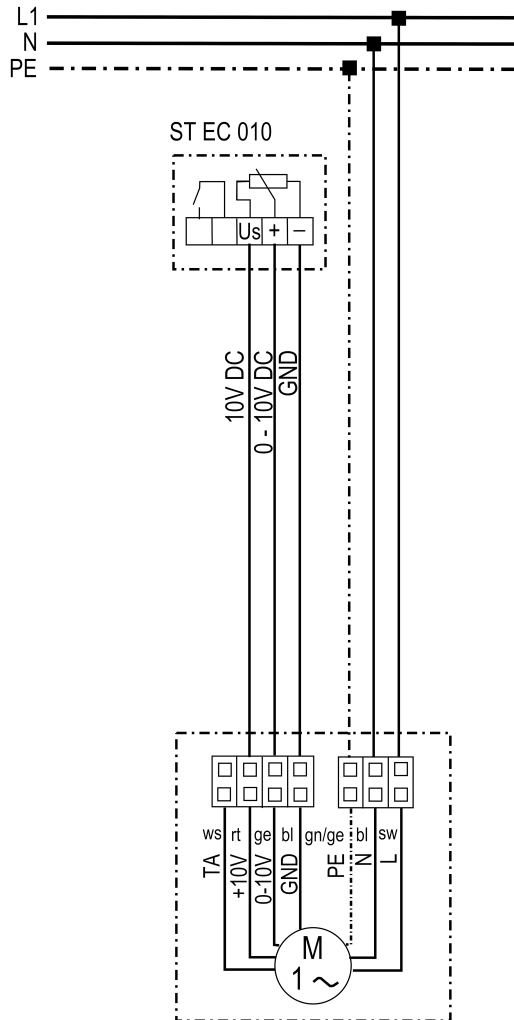

Krovni ventilatori DRD 18 EC i DRD 22 EC s potencijometrom ST EC 010

Osigurač i glavni prekidač na mjestu ugradnje
TA - tahograf

Krovni ventilatori DRD 18 EC i DRD 22 EC s potencijometrom ST EC 3

Osigurač i glavni prekidač na mjestu ugradnje
 Stupanj 1 - 3 do 7 V DC
 Stupanj 2 - 5 do 9 V DC
 Stupanj 3 - 10 V DC
 TA - tahograf

Krovni ventilatori DRD 18 EC i DRD 22 EC s potencijometrom ST EC 230

Osigurač i glavni prekidač na mjestu ugradnje
TA - tahograf