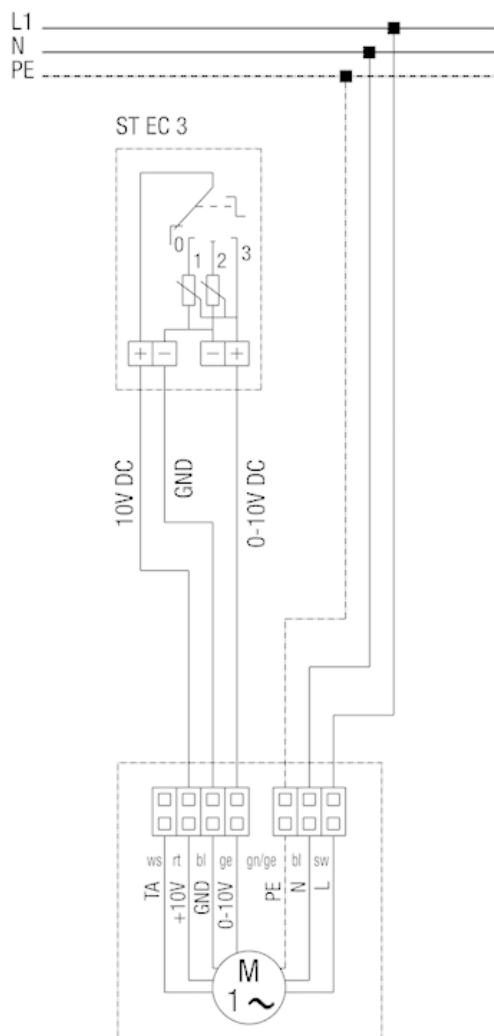

Krovni ventilatori DRD 18 EC i DRD 22 EC s potencijometrom ST EC 010

Osigurač i glavni prekidač na mjestu ugradnje
TA - tahograf

Krovni ventilatori DRD 18 EC i DRD 22 EC s potencijometrom ST EC 3

Osigurač i glavni prekidač na mjestu ugradnje
 Stupanj 1 - 3 do 7 V DC
 Stupanj 2 - 5 do 9 V DC
 Stupanj 3 - 10 V DC
 TA - tahograf

Krovni ventilatori DRD 18 EC i DRD 22 EC s potencijometrom ST EC 230

Osigurač i glavni prekidač na mjestu ugradnje
TA - tahograf