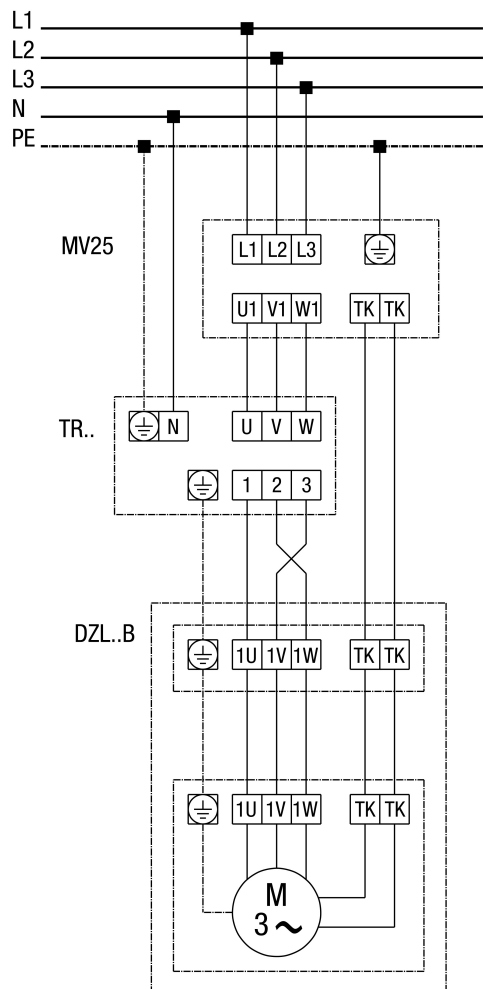

# DZL 40/4 B

## DZD...B standardni (kretanje ulijevo, jedna brzina)

SC - Zaštitni kontakt  
TK - Toplinski kontakt

# DZL 40/4 B

**DZL...B standardni (kretanje ulijevo, jedna brzina) s zaštitnom sklopkom motora MV 25**

# DZL 40/4 B

**DZL... standardni (kretanje ulijevo, jedna brzina) s petostupanjskim transformatorom TRV...**