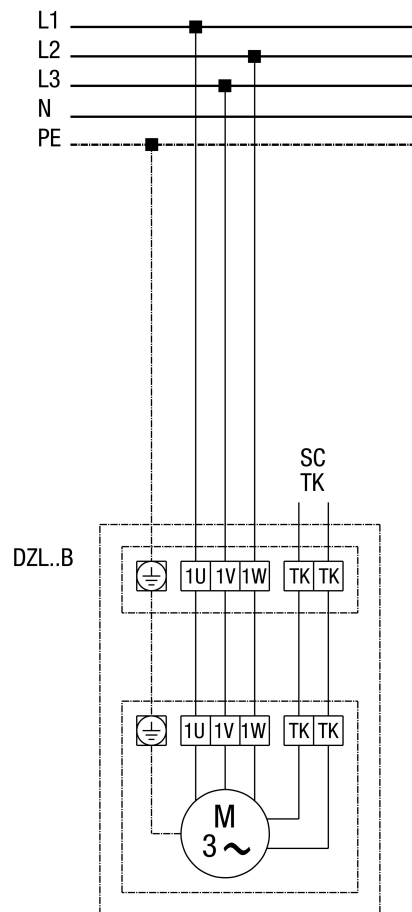

# DZL 40/4 B

## DZD...B standardni (kretanje ulijevo, jedna brzina)

SC - Zaštitni kontakt  
TK - Toplinski kontakt

# DZL 40/4 B

**DZL...B standardni (kretanje ulijevo, jedna brzina) s zaštitnom sklopkom motora MV 25**

# DZL 40/4 B

**DZL... standardni (kretanje ulijevo, jedna brzina) s petostupanjskim transformatorom TRV...**