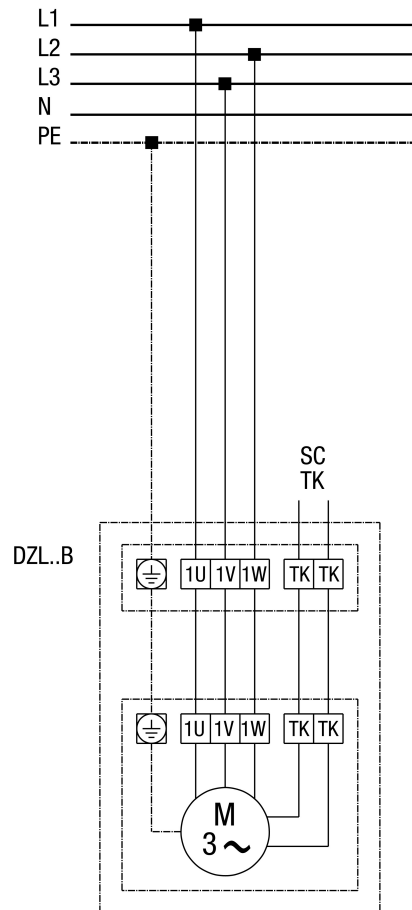

DZL 45/6 B

DZD...B standardni (kretanje ulijevo, jedna brzina)

SC - Zaštitni kontakt
TK - Toplinski kontakt

DZL 45/6 B

DZL...B standardni (kretanje ulijevo, jedna brzina) s zaštitnom sklopkom motora MV 25

DZL 45/6 B

DZL 45/6 B

DZL...B standardni (kretanje ulijevo, jedna brzina) s petostupanjskim transformatorom TR... i zaštitnim sklopkom motora MV 25

DZL 45/6 B

DZL... standardni (kretanje ulijevo, jedna brzina) s petostupanjskim transformatorom TRV...