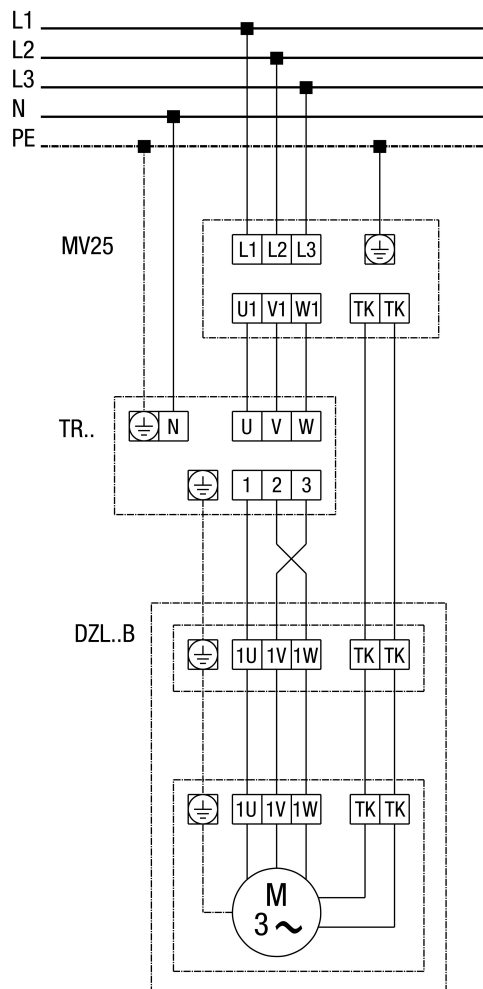

DZL 45/6 B

DZD...B standardni (kretanje ulijevo, jedna brzina)

SC - Zaštitni kontakt
TK - Toplinski kontakt

DZL 45/6 B

DZL...B standardni (kretanje ulijevo, jedna brzina) s zaštitnom sklopkom motora MV 25

DZL 45/6 B

DZL 45/6 B

DZL...B standardni (kretanje ulijevo, jedna brzina) s petostupanjskim transformatorom TR... i zaštitnim sklopkom motora MV 25

DZL 45/6 B

DZL... standardni (kretanje ulijevo, jedna brzina) s petostupanjskim transformatorom TRV...