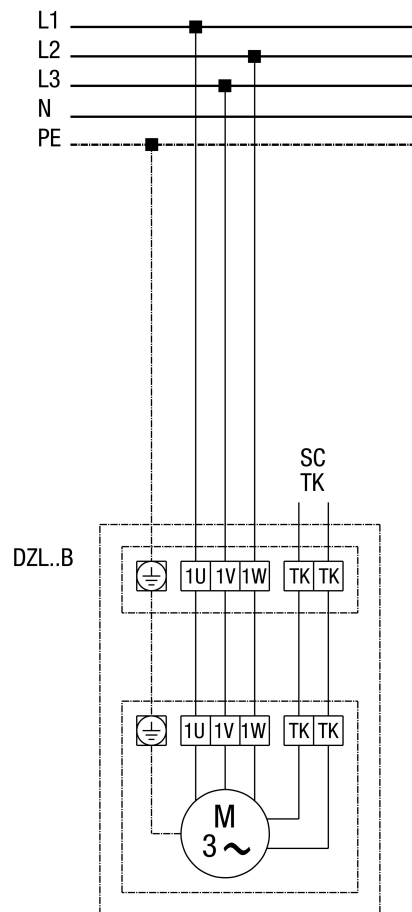

DZD...B standardni (kretanje ulijevo, jedna brzina)

SC - Zaštitni kontakt  
TK - Toplinski kontakt

# DZL 60/6 B

**DZL...B standardni (kretanje ulijevo, jedna brzina) s zaštitnom sklopkom motora MV 25**

# DZL 60/6 B

**DZL...B standardni (kretanje ulijevo, jedna brzina) s petostupanjskim transformatorom TR... i zaštitnim sklopkom motora MV 25**

# DZL 60/6 B

**DZL... standardni (kretanje ulijevo, jedna brzina) s petostupanjskim transformatorom TRV...**