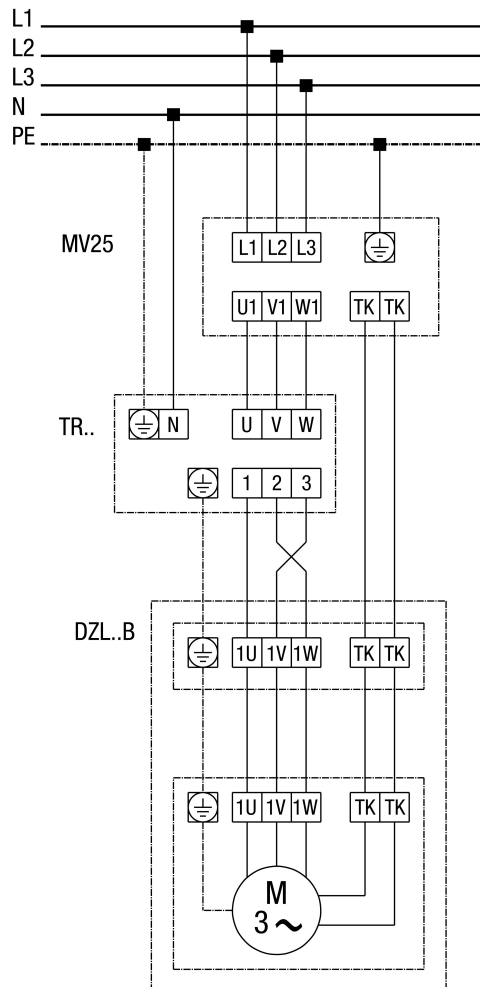

DZD...B standardni (kretanje ulijevo, jedna brzina)

SC - Zaštitni kontakt  
TK - Toplinski kontakt

# DZL 60/6 B

**DZL...B standardni (kretanje ulijevo, jedna brzina) s zaštitnom sklopkom motora MV 25**

# DZL 60/6 B

**DZL...B standardni (kretanje ulijevo, jedna brzina) s petostupanjskim transformatorom TR... i zaštitnim sklopkom motora MV 25**

# DZL 60/6 B

**DZL... standardni (kretanje ulijevo, jedna brzina) s petostupanjskim transformatorom TRV...**