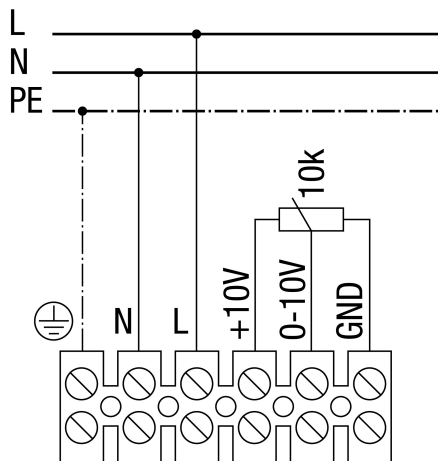

EHD 16 EC

Podesiva brzina

EHD 16 EC

Brzina se može podesiti putem potenciometra

Maksimalna brzina