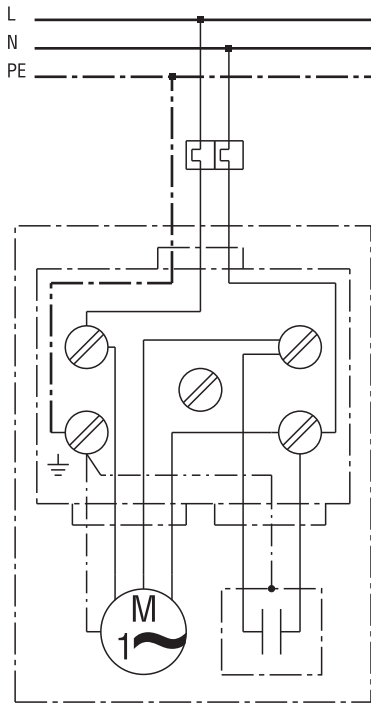

PRIKLJUČNE SCHEME

ERM 18 Ex e/60 Hz

Glavni prekidač na mjestu ugradnje