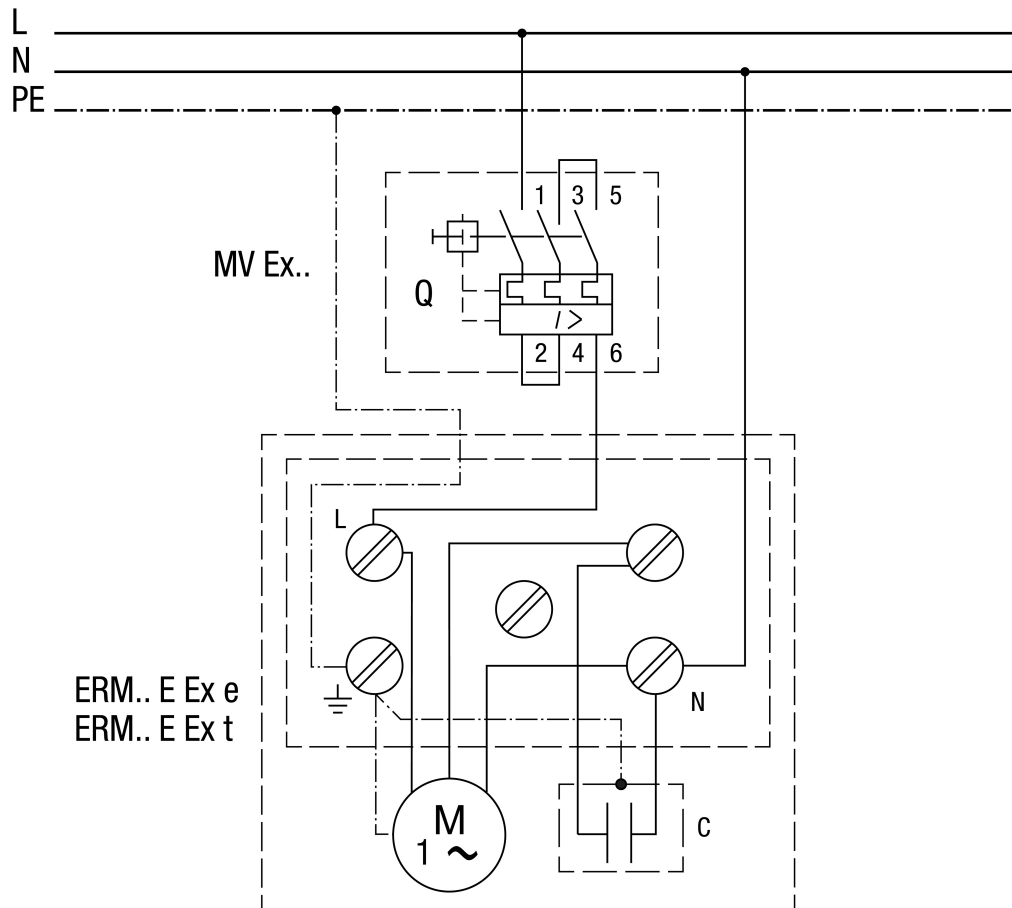

PRIKLJUČNE SCHEME

ERM 18 Ex e/60 Hz

Glavni prekidač na mjestu ugradnje