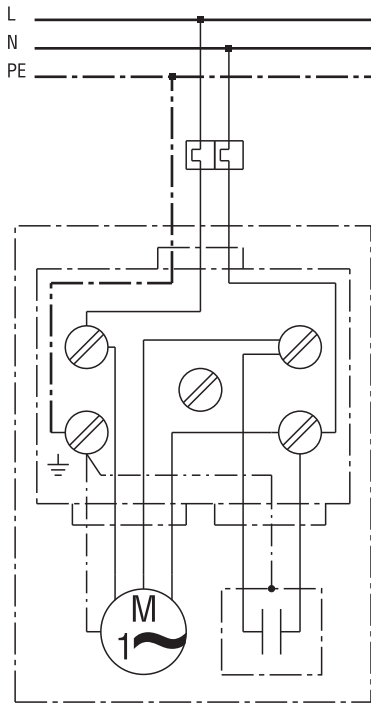

PRIKLJUČNE SCHEME

ERM 22 Ex e/60 Hz

Glavni prekidač na mjestu ugradnje