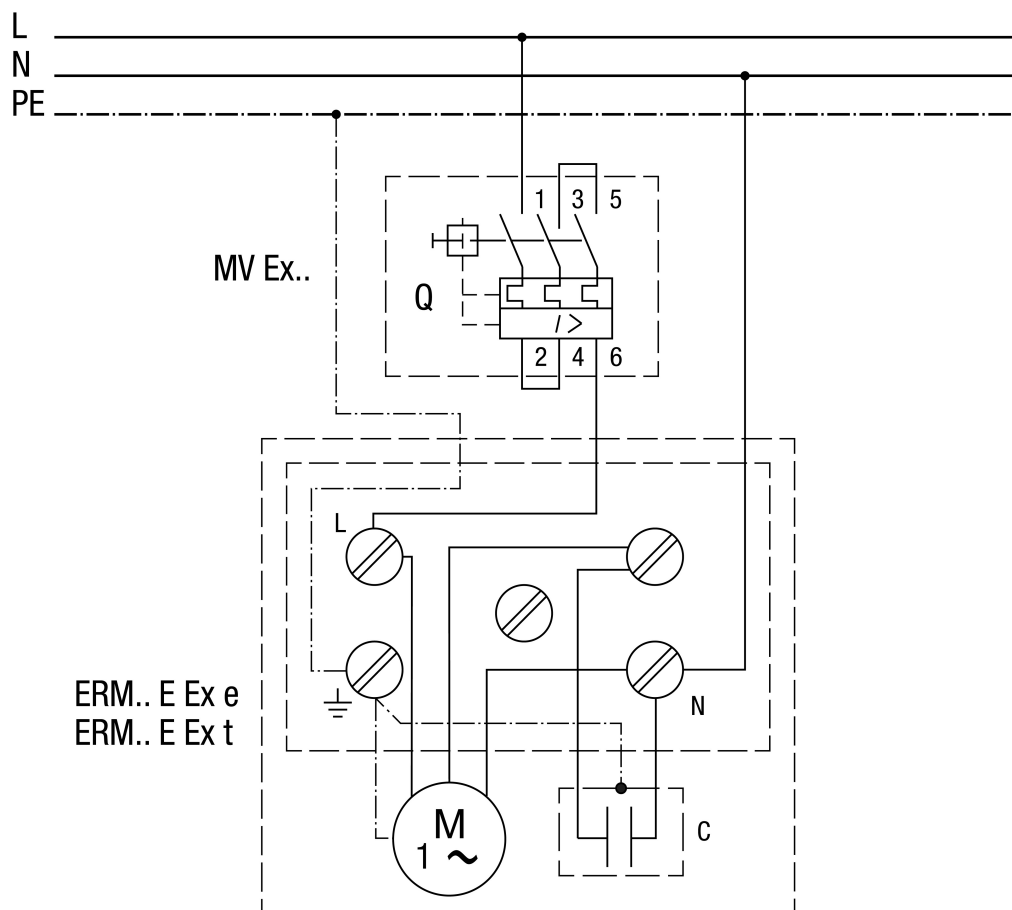

PRIKLJUČNE SCHEME

ERM 22 Ex e/60 Hz

Glavni prekidač na mjestu ugradnje