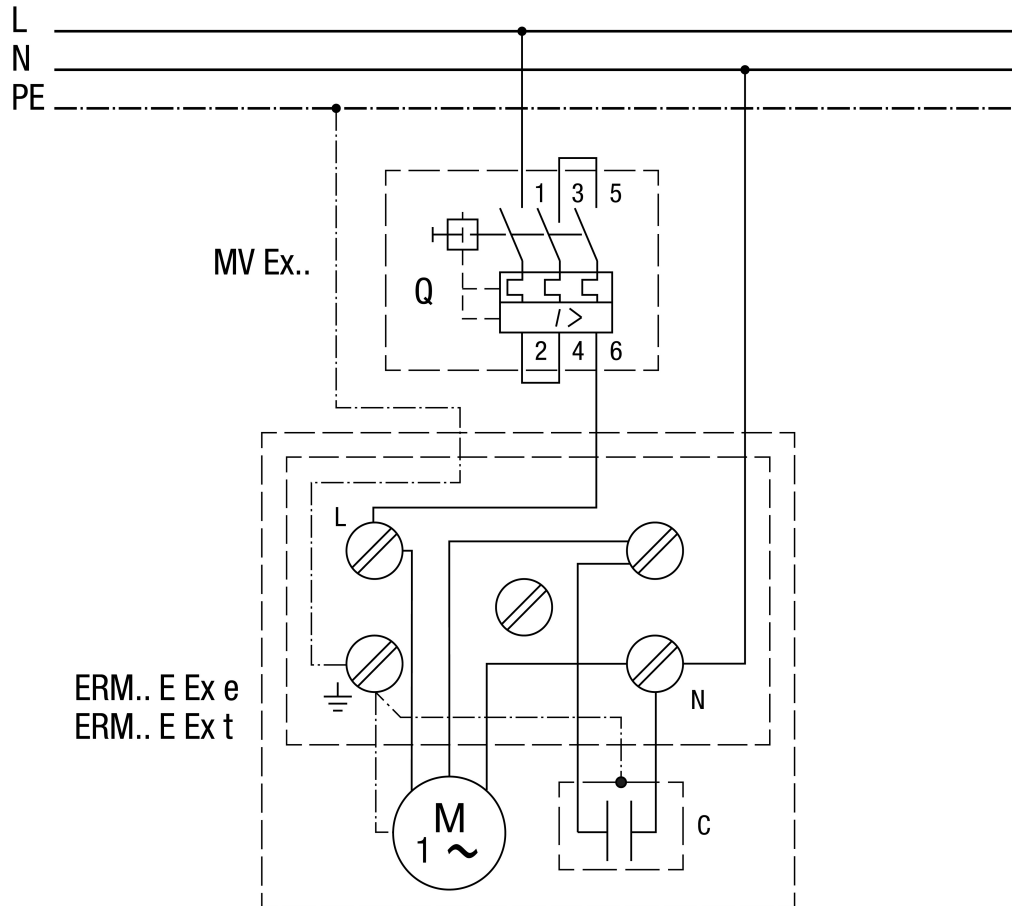

PRIKLJUČNE SCHEME

ERM 22 Ex t/60 Hz

Glavni prekidač na mjestu ugradnje