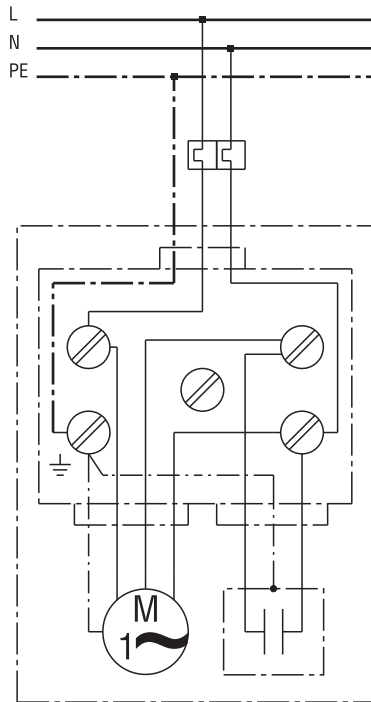

PRIKLJUČNE SCHEME

ERM 22 Ex t/60 Hz

Glavni prekidač na mjestu ugradnje