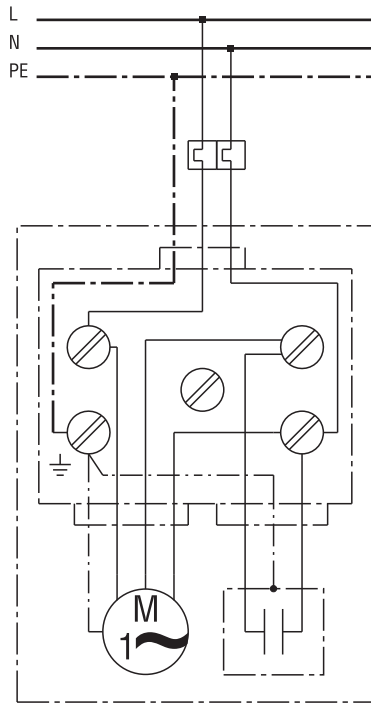

PRIKLJUČNE SCHEME

ERM 25 Ex e/60 Hz

Glavni prekidač na mjestu ugradnje