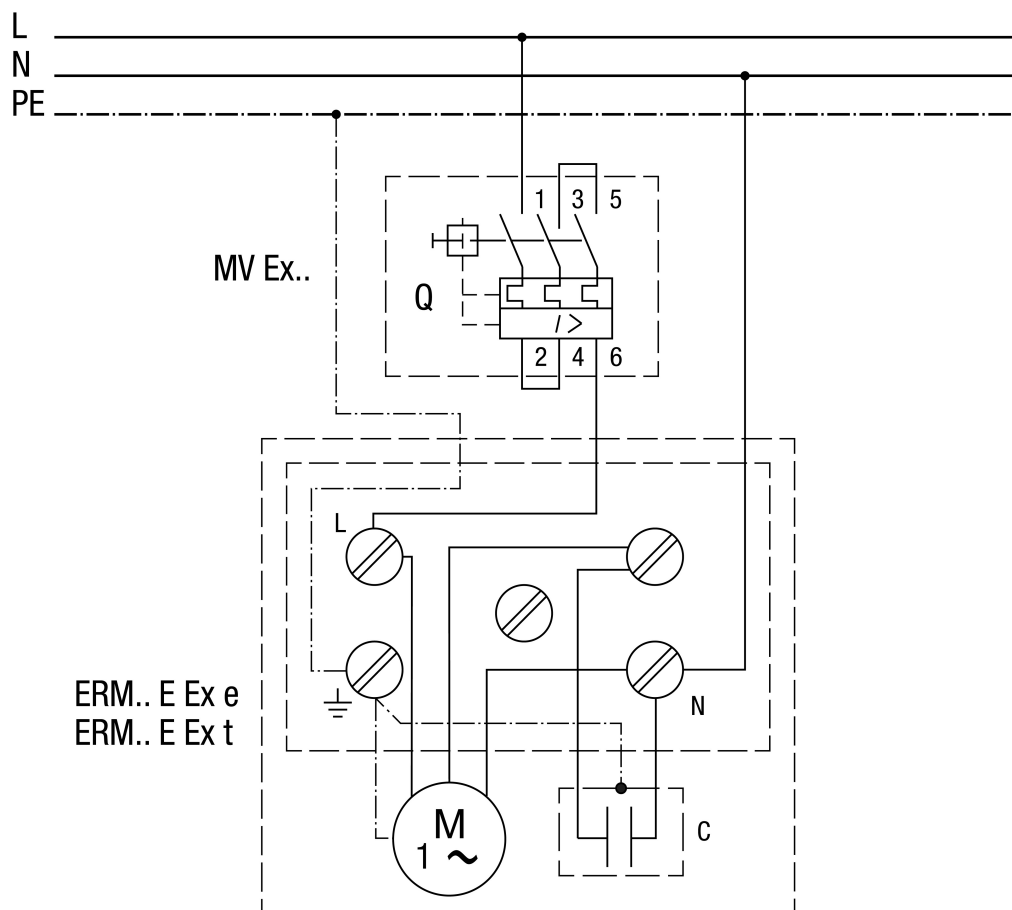

PRIKLJUČNE SCHEME

ERM 25 Ex e/60 Hz

Glavni prekidač na mjestu ugradnje