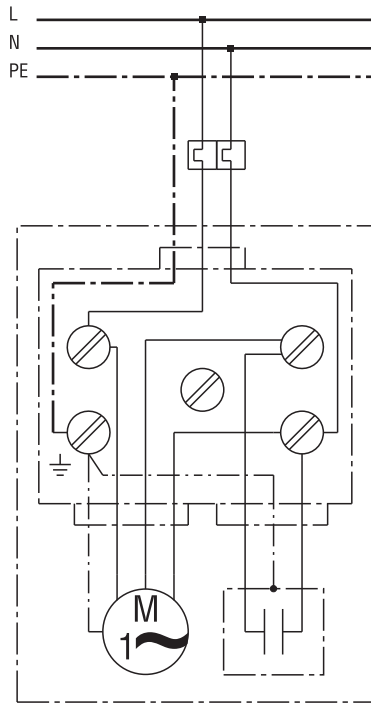

PRIKLJUČNE SCHEME

ERM 25 Ex t/60 Hz

Glavni prekidač na mjestu ugradnje