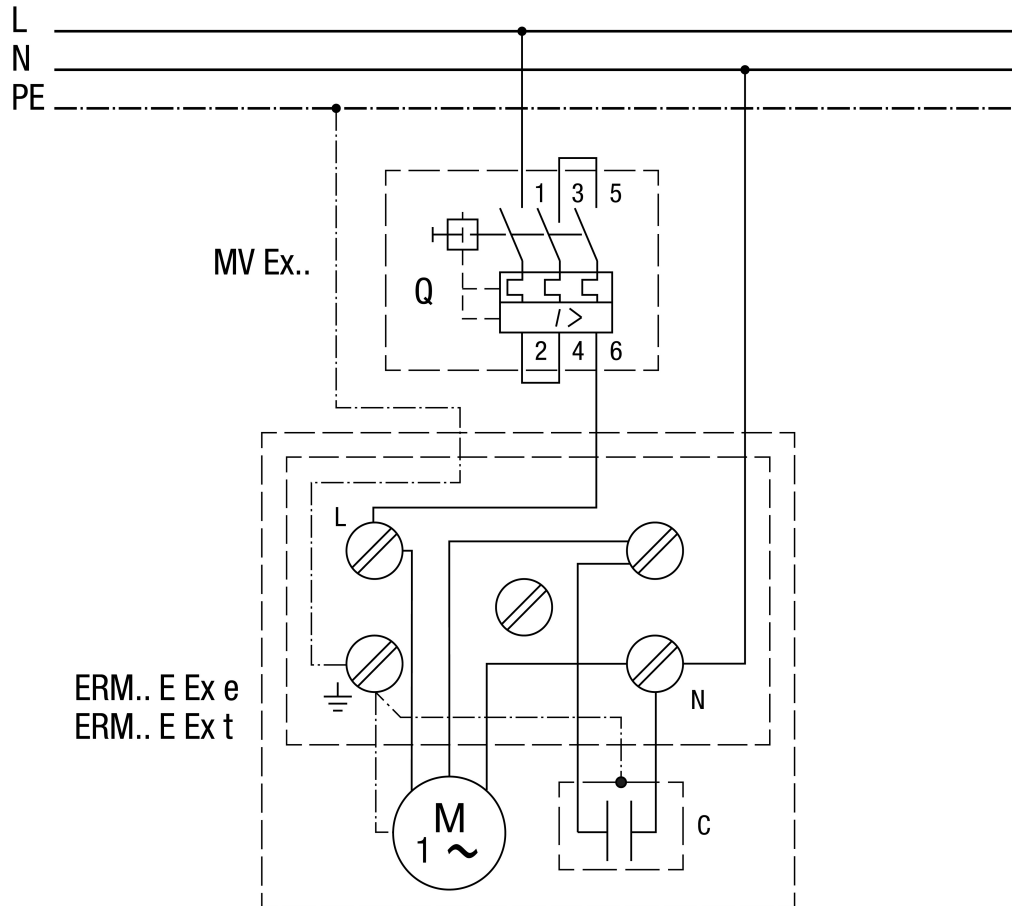

PRIKLJUČNE SCHEME

ERM 25 Ex t/60 Hz

Glavni prekidač na mjestu ugradnje