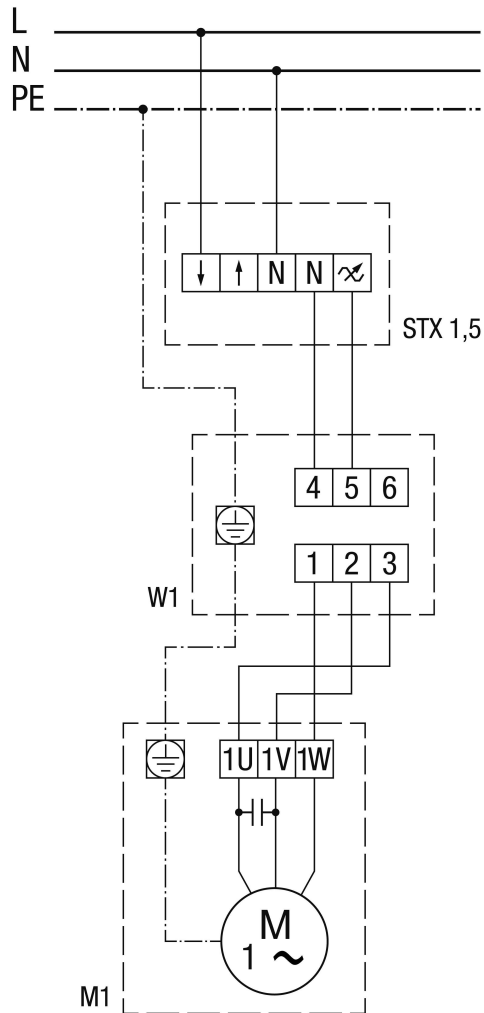

W 1

Regulator broja okretaja STX 1,5/STX 2,5/STX 4 s reverzibilnom sklopkom W1

W 1

W1 / WU1 - Reverzibilna sklopka: Odsis zraka / Isključivanje / Usis zraka
 M1 - Ventilator (kondenzatorski motor)

W 1

W1 / WU1 - Reverzibilna sklopka: Odsis zraka / Isključivanje / Usis zraka

M1 - Ventilator (motor na trofaznu struju)

S - Regulacijski krug
