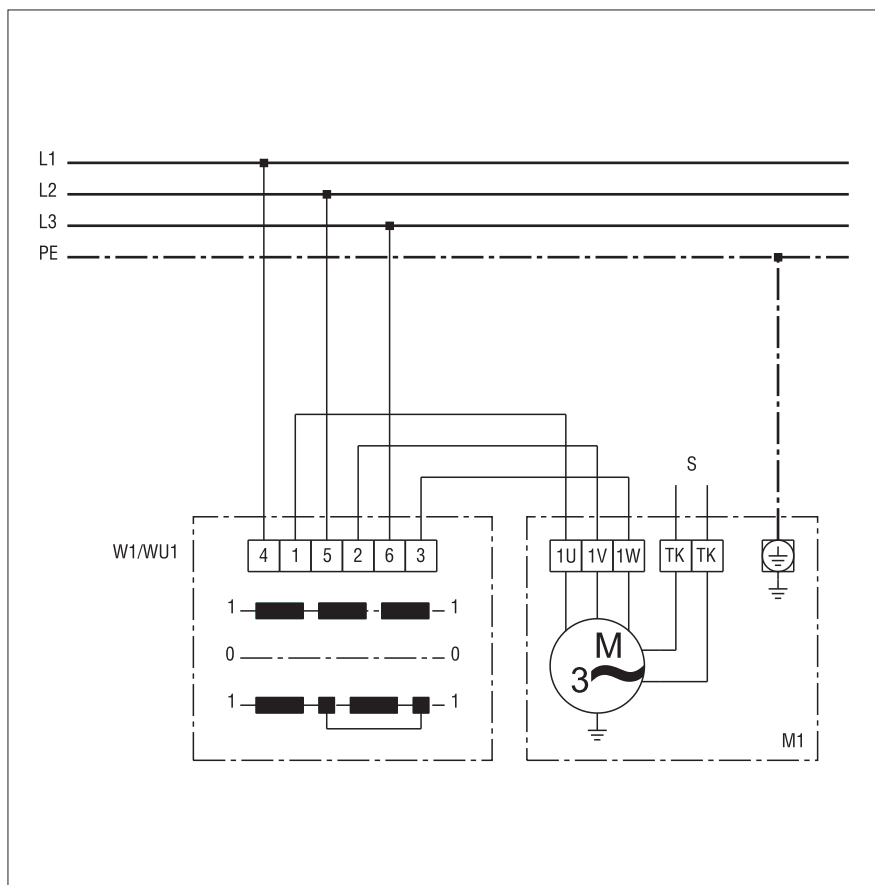

W 1

Regulator broja okretaja STX 1,5/STX 2,5/STX 4 s reverzibilnom sklopkom W1

W 1

W1 / WU1 - Reverzibilna sklopka: Odsis zraka / Isključivanje / Usis zraka
 M1 - Ventilator (kondenzatorski motor)

W 1

W1 / WU1 - Reverzibilna sklopka: Odsis zraka / Isključivanje / Usis zraka

M1 - Ventilator (motor na trofaznu struju)

S - Regulacijski krug
