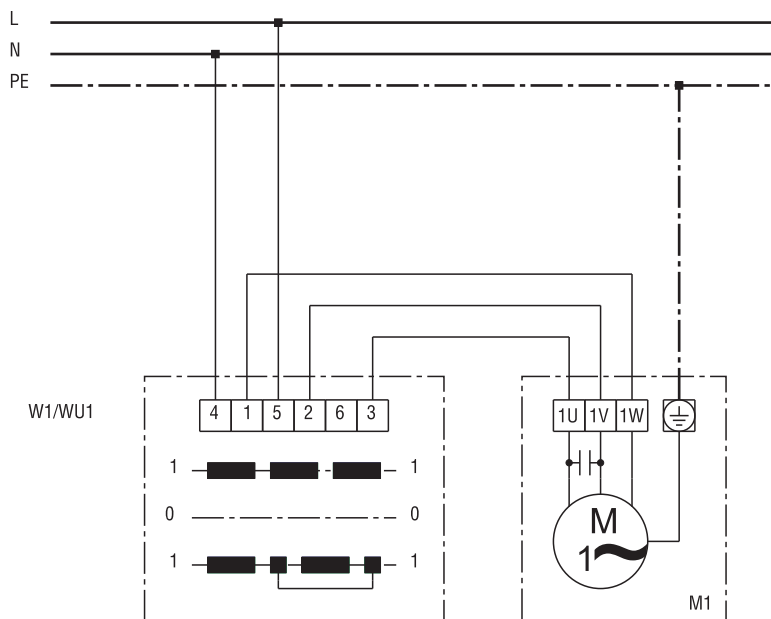

W 1

Regulator broja okretaja STX 1,5/STX 2,5/STX 4 s reverzibilnom sklopkom W1

W 1

W1 / WU1 - Reverzibilna sklopka: Odsis zraka / Isključivanje / Usis zraka
 M1 - Ventilator (kondenzatorski motor)

W 1

W1 / WU1 - Reverzibilna sklopka: Odsis zraka / Isključivanje / Usis zraka

M1 - Ventilator (motor na trofaznu struju)

S - Regulacijski krug
