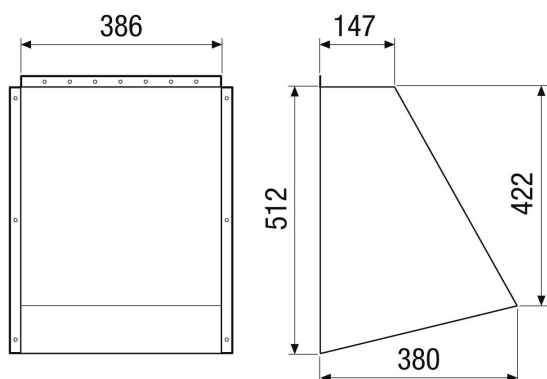

AH-MV4512-H-HD

Rövid leírás

Külső burkolat. 2 db szükséges (külső levegő és távozó levegő számára). Megrendelés RLT 1200 MV4512H-val szükséges

Termékszám

0043.2730

Műszaki adatok

Modell	vízszintes készüléksorozathoz
Beszereleési hely	Külső levegő/távozó levegő csatlakozócsonk az RLT készüléken
Ház anyaga	acéllemez, horganyzott
Szín	fehér, a RAL 7047 színárnyalathoz hasonló
Súly	5 kg
Súly csomagolással	8,26 kg
Szélesség	520 mm
Magasság	550 mm
Mélység	234 mm
Szélesség csomagolással együtt	632 mm
Magasság csomagolással együtt	620 mm
Mélység csomagolással együtt	505 mm
Csomagolási egység	1 darab
Választék	X
GTIN (EAN)	4012799986188

Méretarányos rajz [mm]

TERMÉKADATLAP

AH-MV4512-H-HD