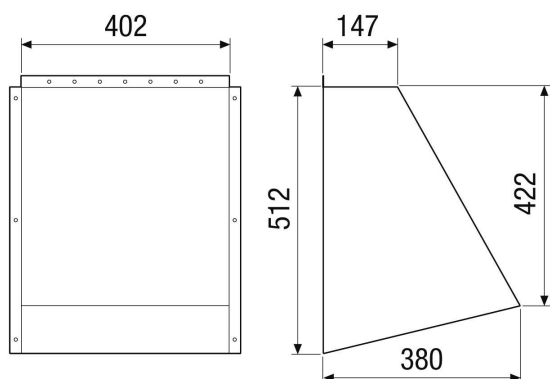

## Rövid leírás

Külső burkolat. 2 db szükséges (külső levegő és elszívott levegő számára). Megrendeléshez RLT 1200 MV4512V szükséges.

Termékszám 0043.2731

## Műszaki adatok

Modell	függőleges készüléksorozathoz
Beszereleési hely	Külső levegő/távozó levegő csatlakozócsonk az RLT készüléken
Ház anyaga	acéllemez, horganyzott
Szín	fehér, a RAL 7047 színárnyalathoz hasonló
Súly	5 kg
Súly csomagolással	8,26 kg
Szélesség	550 mm
Magasság	550 mm
Mélység	234 mm
Szélesség csomagolással együtt	632 mm
Magasság csomagolással együtt	620 mm
Mélység csomagolással együtt	522 mm
Csomagolási egység	1 darab
Választék	X
GTIN (EAN)	4012799986195

## Méretarányos rajz [mm]

TERMÉKADATLAP

AH-MV4512-V-HD