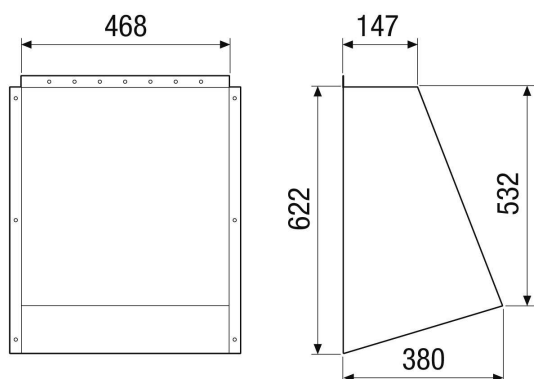

## Rövid leírás

Külső burkolat. 2 db szükséges (külső levegő és elszívott levegő számára). Megrendeléshez RLT 2300 MV4523H szükséges.

Termékszám

0043.2734

## Műszaki adatok

Modell	vízszintes készüléksorozathoz
Beszereési hely	Külső levegő/távozó levegő csatlakozócsonk az RLT készüléken
Ház anyaga	acéllemez, horganyzott
Szín	fehér, a RAL 7047 színárnyalathoz hasonló
Súly	7 kg
Súly csomagolással	10,62 kg
Szélesség	620 mm
Magasság	650 mm
Mélység	234 mm
Szélesség csomagolással együtt	742 mm
Magasság csomagolással együtt	620 mm
Mélység csomagolással együtt	587 mm
Csomagolási egység	1 darab
Választék	X
GTIN (EAN)	4012799986225

## Méretarányos rajz [mm]

TERMÉKADATLAP

AH-MV4523-H-HD